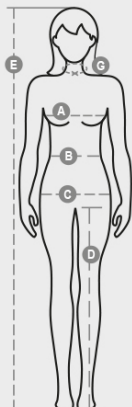

**List koji se odnosi na kvalitete i ekološke karakteristike ambalaže**

% recikliranog materijala	100
Mogućnost recikliranja	-
Prisutnost opasnih tvari	Ne sadrži opasne tvari

Casual&amp;Workwear - Tops

International sizes		XS	S	M	L	XL	XXL	3XL							
IT		34	36	38	40	42	44	46	48	50	52	54	56	58	60
FR - ES		30	32	34	36	38	40	42	44	46	48	50	52	54	56
DE		28	30	32	34	36	38	40	42	44	46	48	50	52	54
UK		2	4	6	8	10	12	14	16	18	20	22	24	26	28
Collar	(G) - cm	36	36	37	37	38,5	38,5	39,5	39,5	41	41	42	42	43	43
	(G) - in	14	14	14½	14½	15	15	15½	15½	16	16	16½	16½	17	17
Bust	(A) - cm	72	76	80	84	88	92	96	100	104	108	112	116	120	124
	(A) - in	28	30	31	33	35	36	37	39	41	42	44	45	47	48
Waist	(B) - cm	54	58	62	66	70	74	76	80	84	88	92	96	100	104
	(B) - in	21	23	24	26	27	29	30	31	33	35	36	38	39	41
Hips	(C) - cm	80	84	88	92	96	100	104	108	112	116	120	124	128	132
	(C) - in	31	33	35	36	38	39	41	42	44	45	47	48	50	51
Height	(E) - cm	160/175						168/185							
	(E) - in	63/69						66/73							