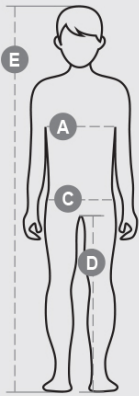

List koji se odnosi na kvalitete i ekološke karakteristike ambalaže

% recikliranog materijala	100
Mogućnost recikliranja	-
Prisutnost opasnih tvari	Ne sadrži opasne tvari

		Kids							
Age		0-1	1-2	3-4	5-6	7-8	9-10	11-12	13-14
International sizes		3XS	XXS	XS	S	M	L	XL	XXL
Chest	(A) - cm	47	52	58	64	69	75	80	84
	(A) - in	19	21	23	25	27	29	31	33
Hips	(C) - cm	47	53	59	65	71	76	82	86
	(C) - in	19	21	23	25	28	30	32	33
Inside leg	(D) - cm	31	34	39	48	54	61	67	72
	(D) - in	12	14	15	19	21	24	26	28
Height	(E) - cm	68/78	80/86	98/106	110/116	122/128	134/140	146/152	158/164
	(E) - in	26/31	32/34	38/42	43/45	48/50	53/55	57/60	62/64