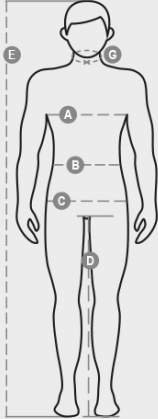

PP-U-10 SLEEVE COVER

S01073-P232

Jednokratne polietilenske navlake za rukave s elastičnim rubovima i toplinski zapečaćenim šavovima. Duljina: 45 cm, širina: 20 cm, debljina: 30 mikrona. Svaka navlaka teži približno 5 g. Kutija od 1000 komada, pakirano u vrećice od 100 komada.

SASTAV: 100 % POLIETILEN
IZGLED: POLIETILEN
TEŽINA: 25 GR/MQ
VELIČINE: U
PAKIRANJE: 100/1000
ŠIFRA HS: 39269097
MADE IN: CN

BOJE

MODRA
10000

SVOJSTVA

UPUTE ZA PRANJE

Casual&Workwear - Tops

International sizes	XXS		XS		S		M		L		XL		XXL		3XL		4XL		5XL		
IT - DE	36	38	40	42	44	46	48	50	52	54	56	58	60	62	64	66	68	70	72	74	
FR - ES	32	34	36	38	40	42	44	46	48	50	52	54	56	58	60	62	64	66	68	70	
UK	29	30	31	33	34	36	38	39	41	42	44	46	47	48	50	52	53	55	56	58	
Collar	(G) - cm	37	37	38	38	39	39	40	40	41	41	42,5	42,5	44	44	45	45	46	46	47	47
	(G) - in	14½	14½	15	15	15½	15½	15¾	15¾	16	16	16¾	16¾	17¼	17¼	17¾	17¾	18	18	18½	18½
Chest	(A) - cm	72	76	80	84	88	92	96	100	104	108	112	116	120	124	128	132	136	140	144	148
	(A) - in	28	30	31	33	34	36	38	39	41	42	44	46	47	48	50	52	53	55	56	58
Waist	(B) - cm	64	68	72	74	76	80	84	88	92	96	100	104	108	112	116	120	124	128	132	136
	(B) - in	25	27	28	29	30	32	33	34	36	38	40	41	43	45	46	48	49	51	52	54
Height	(E) - cm	170/181						175/187						175/189							
	(E) - in	67/71						69/73						69/75							