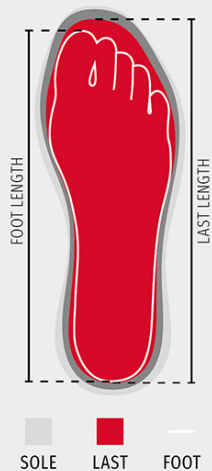

SASTAV: 50 % POLIESTER + 27 % POLIAMID + 23 %
POLIURETAN

IZGLED: PU Tek

TEŽINA: 1680 GR

PAKIRANJE: 1/6

ŠIFRA HS: 64041990

MADE IN: IT

BOJE

			
ROCK SPACE S0401	ROCK ACID S0402	ROCK SUN S0406	ROCK NEBULA S0413

List koji se odnosi na kvalitete i ekološke karakteristike ambalaže

% recikliranog materijala	-
Mogućnost recikliranja	-
Prisutnost opasnih tvari	Ne sadrži opasne tvari

Shoes

Mondopoint (mm)	225	225	230	235	235	240	245	245	250	255	255	260	265	265	270	275	275	280	285	285	290	295	295	300	305	305	310	315	315	320	325	325	330	335	335
EUR	35	35½	36	36½	37	37½	38	38½	39	39½	40½	40½	41	41½	42	42½	43	43½	44	44½	45	45½	46	46½	47	47½	48	48½	49	49½	50	50½	51	51½	52
UK	2,5	3	3,5	3,5	4	4,5	5	5,5	5,5	6	6,5	7	7,5	7,5	8	8,5	9	9	9,5	10	10,5	11	11	11,5	12	12,5	13	13	13,5	14	14,5	14,5	15	15,5	16
US Man	3	3,5	4	4,5	4,5	5	5,5	6	6	6,5	7	7,5	8	8	8,5	9	9,5	9,5	10	10,5	11	11,5	11,5	12	12,5	13	13,5	13,5	14	14,5	15	15	15,5	16	16,5
US Woman	4	4,5	5	5,5	5,5	6	6,5	7	7	7,5	8	8,5	8,5	9	9,5																				