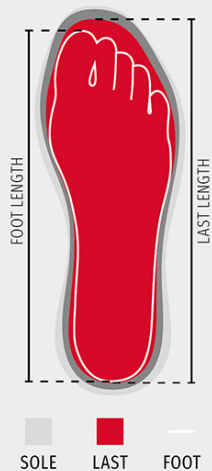

SASTAV: 100 % POLIESTER  
 IZGLED: Mesh  
 TEŽINA: 1655 GR  
 PAKIRANJE: 1/6  
 ŠIFRA HS: 64041990  
 MADE IN: IT

### BOJE

			
BLACK SPACE S0403	ANTHRACITE SPACE S0404	BLUE STAR S0407	BLACK SUN S0408

BLACK NEBULA S0409

SVOJSTVA

CERTIFIKATI

PODRUČJA PRIMJENE

**List koji se odnosi na kvalitete i ekološke karakteristike proizvoda**

**List koji se odnosi na kvalitete i ekološke karakteristike ambalaže**

% recikliranog materijala	-
Mogućnost recikliranja	-
Prisutnost opasnih tvari	Ne sadrži opasne tvari

Shoes

Mondopoint (mm)	225	225	230	235	235	240	245	245	250	255	255	260	265	265	270	275	275	280	285	285	290	295	295	300	305	305	310	315	315	320	325	325	330	335	335	
EUR	35	35½	36	36½	37	37½	38	38½	39	39½	40½	40½	41	41½	42	42½	43	43½	44	44½	45	45½	46	46½	47	47½	48	48½	49	49½	50	50½	51	51½	52	
UK	2,5	3	3,5	3,5	4	4,5	5	5,5	5,5	6	6,5	7	7,5	7,5	8	8,5	9	9	9,5	10	10,5	11	11	11,5	12	12,5	13	13	13,5	14	14,5	14,5	15	15,5	16	
US Man	3	3,5	4	4,5	4,5	5	5,5	6	6	6,5	7	7,5	8	8	8,5	9	9,5	9,5	10	10,5	11	11,5	11,5	12	12,5	13	13,5	13,5	14	14,5	15	15	15,5	16	16,5	
US Woman	4	4,5	5	5,5	5,5	6	6,5	7	7	7,5	8	8,5	8,5	9	9,5																					