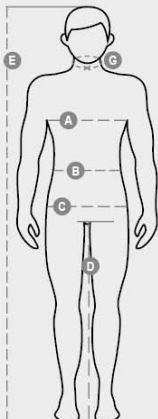

SASTAV: 58% COTONE + 14 % POLIESTERE+ 28%
ELASTOMULTIESTERE

IZGLED: POPLIN

TEŽINA: 125 GR/MQ

VELIČINE: XS-S-M-L-XL-XXL-3XL-4XL-5XL

PAKIRANJE: 1/50

ŠIFRA HS: 62113210

MADE IN: PK

BOJE

% recikliranog materijala	100
Mogućnost recikliranja	-
Prisutnost opasnih tvari	Ne sadrži opasne tvari

Workleisure & Professional - Tops

International sizes		XXS	XS	S	M	L	XL	XXL	3XL	4XL	5XL
IT - DE		38/40	42/44	46/48	50	52	54	56/58	60/62	64/66	68/70
FR - ES		34/36	38/40	42/44	46	48	50	52/54	56/58	60/62	64/66
UK		30/31	33/34	36/38	39	41	42	44/46	47/48	50/52	53/55
Collar	(G) - cm	38	39	40	40	41	41	42,5	44	45	46
	(G) - in	15	15½	15¾	15¾	16	16	16¾	17¼	17¾	18
Chest	(A) - cm	77 - 81	84 - 88	91 - 95	96 - 100	101 - 105	106 - 110	112 - 116	120 - 124	128 - 132	136 - 140
	(A) - in	30 - 31	32 - 34	35 - 37	38 - 39	39 - 40	41 - 43	44 - 45	47 - 48	50 - 51	53 - 55
Waist	(B) - cm	66 - 70	73 - 76	80 - 84	85 - 88	89 - 92	94 - 98	100 - 105	108 - 113	116 - 120	124 - 128
	(B) - in	26 - 27	28 - 29	31 - 32	33 - 34	35 - 36	37 - 38	39 - 41	42 - 44	45 - 47	48 - 50
Height	(E) - cm	170/181			175/187			175/189			
	(E) - in	67/71			69/73			69/75			