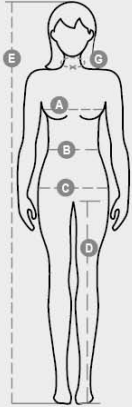

Workleisure & Professional - Bottoms

International sizes		XS	S	M	L	XL	XXL	3XL
IT		38/40	42	44	46	48/50	52/54	56/58
FR - ES		34/36	38	40	42	44/46	48/50	52/54
DE		32/34	36	38	40	42/44	46/48	50/52
UK		6/8	10	12	14	16/18	20/22	24/26
Waist	(B) - cm	62 - 66	68 - 70	72 - 74	76 - 78	82 - 86	89 - 94	97 - 104
	(B) - in	24 - 25	26 - 27	28 - 29	30 - 31	32 - 33	35 - 37	38 - 40
Hips	(C) - cm	88 - 92	94 - 96	98 - 100	102 - 104	107 - 112	115 - 120	123 - 128
	(C) - in	34 - 35	36 - 38	38 - 39	40 - 41	42 - 44	45 - 47	48 - 50
Inside leg	(D) - cm	82	82	82	83	83	84	85
	(D) - in	32	32	32	32	32	33	34
Height	(E) - cm	160/175			168/185			
	(E) - in	63/69			66/73			

cm = centimeters - in = inches

SAZNAJTE VIŠE, OZNAČITE OKVIR OVDJE