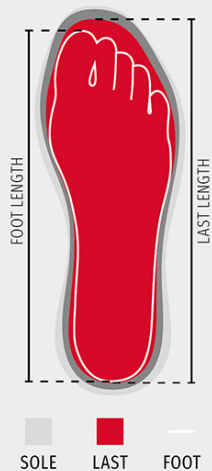

GET FORCE MID S3-NBK

001445-0414

Muške antistatičke sigurnosne cipele srednje visine, gornjište od prozračne vodootporne kože, unutarnja (po cijeloj unutarnjoj površini) prozračna podstava otporna na abraziju, 8 + 8 bezmetalne rupice, zaštita za potpeticu od materijala grana pampas s reflektirajućim umetkom, vrh od lijevanog aluminija, odvojivo donjište Ortholite X40 016, unutarnji potplat od tekstilnog sloja certificiranog za zaštitu od probijanja, područje lista sa zaštitom od uganuća, dio ispod vrha u obliku potkove, međupotplat od iznimno laganog poliuretana, ublaživač udara MASTER BALANCE od polieternog poliuretana velike čvrstoće i uravnotežene gustoće, potplat XTRAIL GRIP od TPU a sa zaštitom za potpeticu i zaštitom za vrh.

Shoes

Mondopoint (mm)	225	225	230	235	235	240	245	245	250	255	255	260	265	265	270	275	275	280	285	285	290	295	295	300	305	305	310	315	315	320	325	325	330	335	335	
EUR	35	35½	36	36½	37	37½	38	38½	39	39½	40½	40½	41	41½	42	42½	43	43½	44	44½	45	45½	46	46½	47	47½	48	48½	49	49½	50	50½	51	51½	52	
UK	2,5	3	3,5	3,5	4	4,5	5	5,5	5,5	6	6,5	7	7,5	7,5	8	8,5	9	9	9,5	10	10,5	11	11	11,5	12	12,5	13	13	13,5	14	14,5	14,5	15	15,5	16	
US Man	3	3,5	4	4,5	4,5	5	5,5	6	6	6,5	7	7,5	8	8	8,5	9	9,5	9,5	10	10,5	11	11,5	11,5	12	12,5	13	13,5	13,5	14	14,5	15	15	15,5	16	16,5	
US Woman	4	4,5	5	5,5	5,5	6	6,5	7	7	7,5	8	8,5	8,5	9	9,5																					