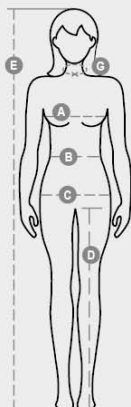

SASTAV: 60 % PAMUK + 40 % POLIESTER
 IZGLED: GARZATA
 TEŽINA: 320 GR/MQ
 VELIČINE: XS-S-M-L
 PAKIRANJE: 1/20
 ŠIFRA HS: 61046200
 MADE IN: CN

BOJE

			
MELANŽ PLAVA BOJA TRAPER 08005	MELANŽ SVIJETLA BOJA TRAPER 10003	MELANŽ MASKIRNA 12011	MELANŽ SIVA 13001

BOJA SIVOG ČELIKA MELANŽ
13009

SVOJSTVA

Casual&Workwear - Bottoms

International sizes		XS		S		M		L		XL		XXL		3XL	
IT		34	36	38	40	42	44	46	48	50	52	54	56	58	60
FR - ES		30	32	34	36	38	40	42	44	46	48	50	52	54	56
DE		28	30	32	34	36	38	40	42	44	46	48	50	52	54
UK		2	4	6	8	10	12	14	16	18	20	22	24	26	28
US		0	0	2	4	6	8	10	12	14	16	18	20	22	24
Waist	(B) - cm	54	58	62	66	70	74	76	80	84	88	92	96	100	104
	(B) - in	22	23	24	26	27	29	30	31	33	35	36	38	39	41
Hips	(C) - cm	80	84	88	92	96	100	104	108	112	116	120	124	128	132
	(C) - in	31	33	35	36	38	39	41	42	44	45	47	48	50	51
Inside leg	(D) - cm	81	81	82	82	82	82	83	83	84	84	84	84	85	85
	(D) - in	32	32	32	32	32	32	32	32	33	33	33	33	34	34
Height	(E) - cm	160/175						168/185							
	(E) - in	63/69						66/73							