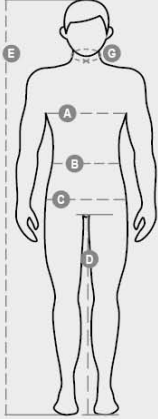

## HABANA SHORTS

S01134-P242

Bermuda de sport pour homme, en lin frais. Taille avec passants, fermeture par zip et bouton effet corne à 4 trous, cordon de serrage apparent réglable. Cordonnet tressé. Poches frontales à la française, dont une avec pratique petite poche porte-monnaie. Poches arrière passepoilées avec iconique hélice Payper ton sur ton.

IMAGE  
NOT FOUND

COMPOSITION: 100% LINEN  
ASPECT: PURE LINEN  
POIDS: 155 GR/MQ  
TAILLES: XS-S-M-L-XL-XXL-3XL  
EMBALLAGE: 1/40  
HS CODE: 62034990  
MADE IN: CN

### COULEURS

VERT MILITAIRE 07011	BLEU NUIT FONCÉ 08079	NOIR 14000
-------------------------	--------------------------	---------------

CARACTÉRISTIQUES

INSTRUCTIONS DE LAVAGE

### Workleisure & Professional - Bottoms

International sizes		XXS	XS	S	M	L	XL	XXL	3XL	4XL	5XL
IT - DE		38/40	42/44	46/48	50	52	54	56/58	60/62	64/66	68/70
FR - ES		34/36	38/40	42/44	46	48	50	52/54	56/58	60/62	64/66
UK		30/31	33/34	36/38	39	41	42	44/46	47/48	50/52	53/55
Waist	(G) - cm	66 - 70	73 - 76	80 - 84	85 - 88	89 - 92	94 - 98	100 - 105	108 - 113	116 - 120	124 - 128
	(G) - in	26 - 27	28 - 29	31 - 32	33 - 34	35 - 36	37 - 38	39 - 41	42 - 44	45 - 47	48 - 50
Hips	(A) - cm	81 - 86	88 - 92	95 - 99	101 - 104	105 - 109	110 - 114	115 - 120	124 - 128	132 - 136	140 - 144
	(A) - in	32 - 33	34 - 36	37 - 38	39 - 40	41 - 42	43 - 44	45 - 46	48 - 50	51 - 53	54 - 56
Inside leg	(B) - cm	84	85	86	86	87	87	88	88	88	89
	(B) - in	33	33	33	33	34	34	34	34	34	35
Height	(E) - cm	170/181			175/187			175/189			
	(E) - in	67/71			69/73			69/75			