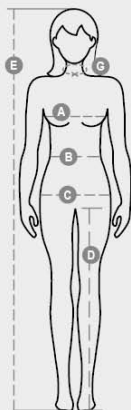

OASIS SHORTS LADY

S01136-P241

IMAGE
NOT FOUND

COMPOSITION: 45%POLYESTER 19%COTTON 17%VISCOSE 8%LINEN
8%LYOCELL 3%ELASTAN

ASPECT: TECHNO STRETCH LINEN

POIDS: 170 GR/MQ

TAILLES: XS-S-M-L-XL-XXL

EMBALLAGE: 1/20

INSTRUCTIONS DE LAVAGE

Workleisure & Professional - Bottoms

International sizes		XS	S	M	L	XL	XXL	3XL
IT		38/40	42	44	46	48/50	52/54	56/58
FR - ES		34/36	38	40	42	44/46	48/50	52/54
DE		32/34	36	38	40	42/44	46/48	50/52
UK		6/8	10	12	14	16/18	20/22	24/26
Waist	(B) - cm	62 - 66	68 - 70	72 - 74	76 - 78	82 - 86	89 - 94	97 - 104
	(B) - in	24 - 25	26 - 27	28 - 29	30 - 31	32 - 33	35 - 37	38 - 40
Hips	(C) - cm	88 - 92	94 - 96	98 - 100	102 - 104	107 - 112	115 - 120	123 - 128
	(C) - in	34 - 35	36 - 38	38 - 39	40 - 41	42 - 44	45 - 47	48 - 50
Inside leg	(D) - cm	82	82	82	83	83	84	85
	(D) - in	32	32	32	32	32	33	34
Height	(E) - cm	160/175			168/185			
	(E) - in	63/69			66/73			