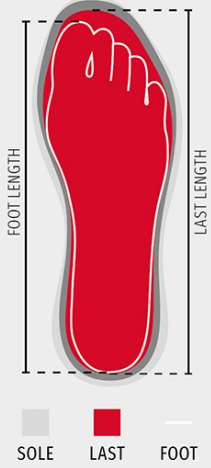

COMPOSITION: FLEUR BOVIN
 ASPECT: NUBUCK
 POIDS: 1703 GR
 EMBALLAGE: 1/6
 HS CODE: 64039993
 MADE IN: IT

COULEURS

			
BLACK SPACE S0403	ANTHRACITE STAR S0410	CHOCO SPRITZ S0411	BLACK CRAB NEBULA S0414

CARACTÉRISTIQUES

Shoes

Mondopoint (mm)	225	225	230	235	235	240	245	245	250	255	255	260	265	265	270	275	275	280	285	285	290	295	295	300	305	305	310	315	315	320	325	325	330	335	335	
EUR	35	35½	36	36½	37	37½	38	38½	39	39½	40½	40½	41	41½	42	42½	43	43½	44	44½	45	45½	46	46½	47	47½	48	48½	49	49½	50	50½	51	51½	52	
UK	2,5	3	3,5	3,5	4	4,5	5	5,5	5,5	6	6,5	7	7,5	7,5	8	8,5	9	9	9,5	10	10,5	11	11	11,5	12	12,5	13	13	13,5	14	14,5	14,5	15	15,5	16	
US Man	3	3,5	4	4,5	4,5	5	5,5	6	6	6,5	7	7,5	8	8	8,5	9	9,5	9,5	10	10,5	11	11,5	11,5	12	12,5	13	13,5	13,5	14	14,5	15	15	15,5	16	16,5	
US Woman	4	4,5	5	5,5	5,5	6	6,5	7	7	7,5	8	8,5	8,5	9	9,5																					