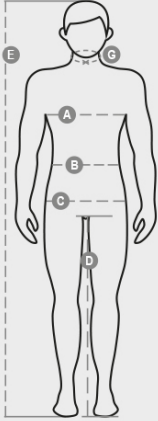

STREAM 2IN1 LITE PAD

S01052-P226

WP 8000 mm H₂O, WVT 5000 g/m² 24h. Soft-shell 3 couches, rembourrage moyen (140g/m²), pour homme, à manches détachables, fermeture par zip SBS avec curseur en métal à verrouillage semi-automatique et tirette personnalisée. Capuche amovible, avec coulisse réglable. Bandes rétroréfléchissantes sur les épaules, le bas du dos et l'arrière de la capuche. Poignets élastiqués, réglables par fermeture autoagrippante et avec manchon intérieur. Poche thermosoudée sur la poitrine, fermée par zip enduit. Deux poches latérales, fermées par zip avec détail rétroréfléchissant. Poche sur le bras gauche avec porte-stylos intégré, fermée par zip. Tirettes fluorescentes. Deux poches intérieures : une profilée avec zip sur la poitrine côté droit et une porte-tablette avec fermeture autoagrippante. Bas réglable avec stoppeurs personnalisés.

COMPOSITION: 78% NYLON + 22% ÉLASTHANNE
 ASPECT: SOFT-SHELL
 POIDS: 210 GR/MQ
 TAILLES: XXS-XS-S-M-L-XL-XXL-3XL-4XL-5XL
 EMBALLAGE: 1/10
 HS CODE: 62014090
 MADE IN: CN

COULEURS

		
<p>BLEU MARINE/NOIR 08020</p>	<p>ANTHRACITE/NOIR 13044</p>	<p>NOIR/NOIR 14018</p>

Casual&Workwear - Tops

International sizes	XXS		XS		S		M		L		XL		XXL		3XL		4XL		5XL		
IT - DE	36	38	40	42	44	46	48	50	52	54	56	58	60	62	64	66	68	70	72	74	
FR - ES	32	34	36	38	40	42	44	46	48	50	52	54	56	58	60	62	64	66	68	70	
UK	29	30	31	33	34	36	38	39	41	42	44	46	47	48	50	52	53	55	56	58	
Collar	(G) - cm	37	37	38	38	39	39	40	40	41	41	42,5	42,5	44	44	45	45	46	46	47	47
	(G) - in	14½	14½	15	15	15½	15½	15¾	15¾	16	16	16¾	16¾	17¼	17¼	17¾	17¾	18	18	18½	18½
Chest	(A) - cm	72	76	80	84	88	92	96	100	104	108	112	116	120	124	128	132	136	140	144	148
	(A) - in	28	30	31	33	34	36	38	39	41	42	44	46	47	48	50	52	53	55	56	58
Waist	(B) - cm	64	68	72	74	76	80	84	88	92	96	100	104	108	112	116	120	124	128	132	136
	(B) - in	25	27	28	29	30	32	33	34	36	38	40	41	43	45	46	48	49	51	52	54
Height	(E) - cm	170/181						175/187						175/189							
	(E) - in	67/71						69/73						69/75							