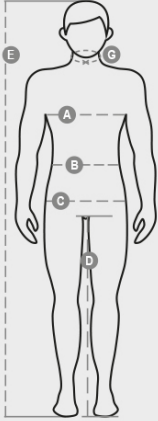

PRINT

001048-0311

Tee-shirt pour homme, encolure ras le cou et manches courtes, col en bord côtes mixte spandex de 1,5 cm avec couture rabattue sur le devant, structure tubulaire.

COMPOSITION: 100% COTON
 ASPECT: JERSEY
 POIDS: 150 GR/MQ
 TAILLES: XXS-XS-S-M-L-XL-XXL-3XL-4XL-5XL
 EMBALLAGE: 10/100
 HS CODE: 61091000
 MADE IN: BD

Casual&Workwear - Tops

International sizes	XXS		XS		S		M		L		XL		XXL		3XL		4XL		5XL		
IT - DE	36	38	40	42	44	46	48	50	52	54	56	58	60	62	64	66	68	70	72	74	
FR - ES	32	34	36	38	40	42	44	46	48	50	52	54	56	58	60	62	64	66	68	70	
UK	29	30	31	33	34	36	38	39	41	42	44	46	47	48	50	52	53	55	56	58	
Collar	(G) - cm	37	37	38	38	39	39	40	40	41	41	42,5	42,5	44	44	45	45	46	46	47	47
	(G) - in	14½	14½	15	15	15½	15½	15¾	15¾	16	16	16¾	16¾	17¼	17¼	17¾	17¾	18	18	18½	18½
Chest	(A) - cm	72	76	80	84	88	92	96	100	104	108	112	116	120	124	128	132	136	140	144	148
	(A) - in	28	30	31	33	34	36	38	39	41	42	44	46	47	48	50	52	53	55	56	58
Waist	(B) - cm	64	68	72	74	76	80	84	88	92	96	100	104	108	112	116	120	124	128	132	136
	(B) - in	25	27	28	29	30	32	33	34	36	38	40	41	43	45	46	48	49	51	52	54
Height	(E) - cm	170/181						175/187						175/189							
	(E) - in	67/71						69/73						69/75							