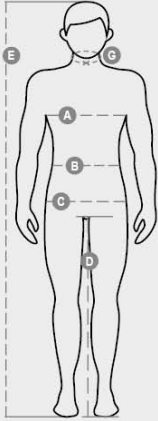

COMPOSITION: 50% POLYESTER 26% COTON 24%
ÉLASTOMULTIESTER (M.)

ASPECT: RIPSTOP STRETCH

POIDS: 210 GR/MQ

EMBALLAGE: 1/20

HS CODE: 62034311

MADE IN: PK

COULEURS

			
BLEU MARINE/NOIR 08020	FUMÉE/NOIR 13010	ANTHRACITE/NOIR 13044	NOIR 14000

CARACTÉRISTIQUES

INSTRUCTIONS DE LAVAGE

CERTIFICATIONS

Casual&Workwear - Bottoms

International sizes		XXS		XS		S		M		L		XL		XXL		3XL		4XL		5XL	
IT - DE		36	38	40	42	44	46	48	50	52	54	56	58	60	62	64	66	68	70	72	74
FR - ES		32	34	36	38	40	42	44	46	48	50	52	54	56	58	60	62	64	66	68	70
UK - US		25	27	28	29	30	32	33	34	36	38	40	41	43	45	46	48	49	51	52	54
Waist	(B) - cm	64	68	72	74	76	80	84	88	92	96	100	104	108	112	116	120	124	128	132	136
	(B) - in	25	27	28	29	30	32	33	34	36	38	40	41	43	45	46	48	49	51	52	54
Hips	(C) - cm	80	84	88	90	92	96	100	104	108	112	116	120	124	128	132	136	140	144	148	152
	(C) - in	31	33	34	35	36	38	39	41	42	44	46	47	49	50	52	53	55	56	58	59
Inside leg	(D) - cm	82	82	84	84	85	85	86	86	87	87	88	88	88	88	88	88	89	89	89	89
	(D) - in	32	32	33	33	33	33	33	33	34	34	34	34	34	34	34	34	35	35	35	35
Height	(E) - cm	170/181						175/187						175/189							
	(E) - in	67/71						69/73						69/75							