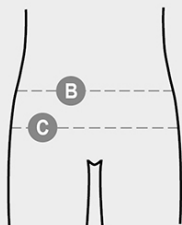

JAMES

S00937-P190

Slip pour homme, côtés bas, avec élastique personnalisé à la taille, en coton extensible. Vendu par pack de trois, dans différentes couleurs assorties. Unité minimum commercialisable : 3 pièces (1 pack).

COMPOSITION: 95% COTON + 5% ÉLASTHANNE

ASPECT: STRETCH JERSEY

POIDS: 155 GR/MQ

TAILLES: XS-S-M-L-XL-XXL-3XL

EMBALLAGE: 1/40

HS CODE: 61071100

MADE IN: PK

COULEURS

Underclothes

International sizes		XXS	XS	S	M	L	XL	XXL	3XL	4XL	5XL
IT - DE		38/40	42/44	46/48	50	52	54	56/58	60/62	64/66	68/70
FR - ES		34/36	38/40	42/44	46	48	50	52/54	56/58	60/62	64/66
UK		30/31	33/34	36/38	39	41	42	44/46	47/48	50/52	53/55
Waist	(B) - cm	66 - 70	73 - 76	80 - 84	85 - 88	89 - 92	94 - 98	100 - 105	108 - 113	116 - 120	124 - 128
	(B) - in	26 - 27	28 - 29	31 - 32	33 - 34	35 - 36	37 - 38	39 - 41	42 - 44	45 - 47	48 - 50
Hips	(C) - cm	81 - 86	88 - 92	95 - 99	101 - 104	105 - 109	110 - 114	115 - 120	124 - 128	132 - 136	140 - 144
	(C) - in	32 - 33	34 - 36	37 - 38	39 - 40	41 - 42	43 - 44	45 - 46	48 - 50	51 - 53	54 - 56