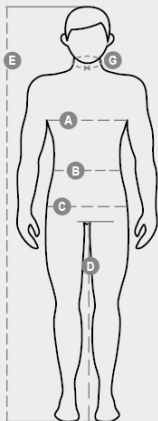

COMPOSITION: 58% COTONE + 14 % POLIESTERE+ 28%
ELASTOMULTIESTERE

ASPECT: POPLIN

POIDS: 125 GR/MQ

TAILLES: XS-S-M-L-XL-XXL-3XL-4XL-5XL

EMBALLAGE: 1/50

HS CODE: 62034211

MADE IN: PK

COULEURS

Workleisure & Professional - Bottoms

International sizes		XXS	XS	S	M	L	XL	XXL	3XL	4XL	5XL
IT - DE		38/40	42/44	46/48	50	52	54	56/58	60/62	64/66	68/70
FR - ES		34/36	38/40	42/44	46	48	50	52/54	56/58	60/62	64/66
UK		30/31	33/34	36/38	39	41	42	44/46	47/48	50/52	53/55
Waist	(B) - cm	66 - 70	73 - 76	80 - 84	85 - 88	89 - 92	94 - 98	100 - 105	108 - 113	116 - 120	124 - 128
	(B) - in	26 - 27	28 - 29	31 - 32	33 - 34	35 - 36	37 - 38	39 - 41	42 - 44	45 - 47	48 - 50
Hips	(C) - cm	81 - 86	88 - 92	95 - 99	101 - 104	105 - 109	110 - 114	115 - 120	124 - 128	132 - 136	140 - 144
	(C) - in	32 - 33	34 - 36	37 - 38	39 - 40	41 - 42	43 - 44	45 - 46	48 - 50	51 - 53	54 - 56
Inside leg	(D) - cm	84	85	86	86	87	87	88	88	88	89
	(D) - in	33	33	33	33	34	34	34	34	34	35
Height	(E) - cm	170/181			175/187			175/189			
	(E) - in	67/71			69/73			69/75			