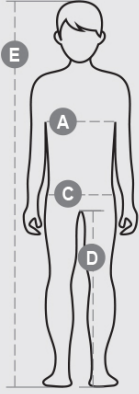

## RUNNER KIDS

000889-0028

Tee-shirt technique-sportif, à manches raglan, double couture latérale gage de meilleure portabilité, ruban sur le col.

COMPOSITION: 100% POLYESTER  
 ASPECT: DRY-TECH  
 POIDS: 150 GR/MQ  
 TAILLES: 5/6-7/8-9/10-11/12-13/14  
 EMBALLAGE: 5/100  
 HS CODE: 61099020  
 MADE IN: CN

CARACTÉRISTIQUES

INSTRUCTIONS DE LAVAGE

**Fiche relative aux qualités et aux caractéristiques environnementales du produit**

% de matière recyclée	-
Recyclabilité	-
Présence de microfibres plastiques	Rejette des microfibres plastiques dans l'environnement lors du lavage
Présence de substances dangereuses	Ne contient pas de substances dangereuses
Tissage	CN CINA
Teinture	CN CINA
Confection	CN CINA

		Kids							
Age		0-1	1-2	3-4	5-6	7-8	9-10	11-12	13-14
International sizes		3XS	XXS	XS	S	M	L	XL	XXL
Chest	(A) - cm	47	52	58	64	69	75	80	84
	(A) - in	19	21	23	25	27	29	31	33
Hips	(C) - cm	47	53	59	65	71	76	82	86
	(C) - in	19	21	23	25	28	30	32	33
Inside leg	(D) - cm	31	34	39	48	54	61	67	72
	(D) - in	12	14	15	19	21	24	26	28
Height	(E) - cm	68/78	80/86	98/106	110/116	122/128	134/140	146/152	158/164
	(E) - in	26/31	32/34	38/42	43/45	48/50	53/55	57/60	62/64