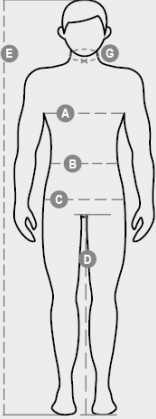

BRIGADE MESH SPORT

S00638-P142

Pantalon homme, multifonction, en ripstop de coton et Lycra® T400®, avec d'excellentes propriétés élastiques et respirantes, avec inserts latéraux en tissu mesh confortable sur toute la longueur de la jambe externe. Fermeture par zip et bouton, passants à la taille, élastique anti-sueur intérieur taille. Sur le devant, il présente deux poches profilées et une petite poche porte-monnaie. Au dos, une poche plaquée profilée. Bas de jambe élastique. Baguettes de renfort assorties.

COMPOSITION: 58% COTON + 42% ÉLASTOMULTIESTER | 100%
POLYESTER

ASPECT: RIPSTOP | MESH

POIDS: 150 GR/MQ

TAILLES: XS-S-M-L-XL-XXL-3XL-4XL-5XL

EMBALLAGE: 1/20

HS CODE: 62034211

MADE IN: PK

COULEURS

Workleisure & Professional - Bottoms

International sizes		XXS	XS	S	M	L	XL	XXL	3XL	4XL	5XL
IT - DE		38/40	42/44	46/48	50	52	54	56/58	60/62	64/66	68/70
FR - ES		34/36	38/40	42/44	46	48	50	52/54	56/58	60/62	64/66
UK		30/31	33/34	36/38	39	41	42	44/46	47/48	50/52	53/55
Waist	(B) - cm	66 - 70	73 - 76	80 - 84	85 - 88	89 - 92	94 - 98	100 - 105	108 - 113	116 - 120	124 - 128
	(B) - in	26 - 27	28 - 29	31 - 32	33 - 34	35 - 36	37 - 38	39 - 41	42 - 44	45 - 47	48 - 50
Hips	(C) - cm	81 - 86	88 - 92	95 - 99	101 - 104	105 - 109	110 - 114	115 - 120	124 - 128	132 - 136	140 - 144
	(C) - in	32 - 33	34 - 36	37 - 38	39 - 40	41 - 42	43 - 44	45 - 46	48 - 50	51 - 53	54 - 56
Inside leg	(D) - cm	84	85	86	86	87	87	88	88	88	89
	(D) - in	33	33	33	33	34	34	34	34	34	35
Height	(E) - cm	170/181			175/187			175/189			
	(E) - in	67/71			69/73			69/75			