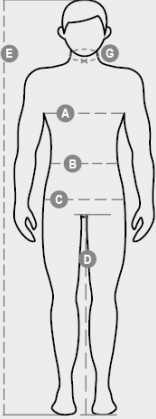

## BRIGADE MESH

S00637-P142

Pantalon homme, multifonction, en ripstop de coton et Lycra® T400®, avec d'excellentes propriétés élastiques et respirantes, avec inserts latéraux en tissu mesh confortable sur toute la longueur de la jambe externe. Fermeture par zip et bouton, passants à la taille, élastique anti-sueur intérieur taille. Sur le devant, il présente deux poches profilées et une petite poche porte-monnaie. Au dos, une poche plaquée profilée. Baguettes de renfort assorties.

COMPOSITION: 58% COTON + 42% ÉLASTOMULTIESTER | 100%  
POLYESTER  
ASPECT: RIPSTOP | MESH  
POIDS: 150 GR/MQ  
TAILLES: XS-S-M-L-XL-XXL-3XL-4XL-5XL  
EMBALLAGE: 1/20  
HS CODE: 62034311  
MADE IN: PK

Workleisure & Professional - Bottoms

International sizes		XXS	XS	S	M	L	XL	XXL	3XL	4XL	5XL
IT - DE		38/40	42/44	46/48	50	52	54	56/58	60/62	64/66	68/70
FR - ES		34/36	38/40	42/44	46	48	50	52/54	56/58	60/62	64/66
UK		30/31	33/34	36/38	39	41	42	44/46	47/48	50/52	53/55
Waist	(B) - cm	66 - 70	73 - 76	80 - 84	85 - 88	89 - 92	94 - 98	100 - 105	108 - 113	116 - 120	124 - 128
	(B) - in	26 - 27	28 - 29	31 - 32	33 - 34	35 - 36	37 - 38	39 - 41	42 - 44	45 - 47	48 - 50
Hips	(C) - cm	81 - 86	88 - 92	95 - 99	101 - 104	105 - 109	110 - 114	115 - 120	124 - 128	132 - 136	140 - 144
	(C) - in	32 - 33	34 - 36	37 - 38	39 - 40	41 - 42	43 - 44	45 - 46	48 - 50	51 - 53	54 - 56
Inside leg	(D) - cm	84	85	86	86	87	87	88	88	88	89
	(D) - in	33	33	33	33	34	34	34	34	34	35
Height	(E) - cm	170/181			175/187			175/189			
	(E) - in	67/71			69/73			69/75			