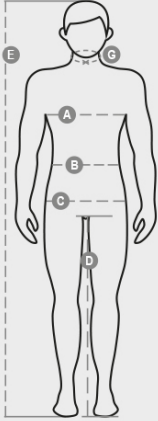

GALE PAD

S00515-P114

WP 8000 mm H₂O, WVT 5000 g/m² 24h. Soft-shell 3 couches, rembourrage chaud (160g/m²), pour homme, fermeture par zip avec curseur en métal à verrouillage semi-automatique et tirette personnalisée. Capuche fixe avec coulisse réglable. Poignets élastiqués, réglables par fermeture autoagrippante. Deux poches latérales et une poche poitrine, fermées par zip. Tirettes fluorescentes. Deux poches intérieures : une profilée avec zip et une porte-tablette avec fermeture autoagrippante. Bas réglable avec stoppeurs personnalisés.

COMPOSITION: 95% POLYESTER + 5%ELASTHANNE

ASPECT: SOFT-SHELL

POIDS: 320 GR/MQ

TAILLES: XS-S-M-L-XL-XXL-3XL-4XL-5XL

EMBALLAGE: 1/5

HS CODE: 62014090

MADE IN: CN

COULEURS

Casual&Workwear - Tops

International sizes		XXS		XS		S		M		L		XL		XXL		3XL		4XL		5XL	
IT - DE		36	38	40	42	44	46	48	50	52	54	56	58	60	62	64	66	68	70	72	74
FR - ES		32	34	36	38	40	42	44	46	48	50	52	54	56	58	60	62	64	66	68	70
UK		29	30	31	33	34	36	38	39	41	42	44	46	47	48	50	52	53	55	56	58
Collar	(G) - cm	37	37	38	38	39	39	40	40	41	41	42,5	42,5	44	44	45	45	46	46	47	47
	(G) - in	14½	14½	15	15	15½	15½	15¾	15¾	16	16	16¾	16¾	17¼	17¼	17¾	17¾	18	18	18½	18½
Chest	(A) - cm	72	76	80	84	88	92	96	100	104	108	112	116	120	124	128	132	136	140	144	148
	(A) - in	28	30	31	33	34	36	38	39	41	42	44	46	47	48	50	52	53	55	56	58
Waist	(B) - cm	64	68	72	74	76	80	84	88	92	96	100	104	108	112	116	120	124	128	132	136
	(B) - in	25	27	28	29	30	32	33	34	36	38	40	41	43	45	46	48	49	51	52	54
Height	(E) - cm	170/181						175/187						175/189							
	(E) - in	67/71						69/73						69/75							