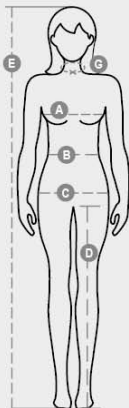

FOREST STRETCH SUMMER LADY

S00526-P055

Pantalon femme, coupe classique, réalisé en tissu ripstop stretch léger, élastiques latéraux et passants à la taille, fermeture par zip et bouton en métal, deux poches de coupe classique sur le devant, deux poches latérales avec rabat et boutons-pression, une poche avec zip côté gauche, un porte-mètre escamotable côté droit, deux poches arrière passepoilées avec boutonnière et bouton.

COMPOSITION: 98% COTON + 2% ÉLASTHANNE

ASPECT: MINI RIPSTOP

POIDS: 220 GR/MQ

TAILLES: 38-40-42-44-46/48

EMBALLAGE: 1/20

HS CODE: 62046211

MADE IN: PK

COULEURS

Casual&Workwear - Bottoms

International sizes		XS		S		M		L		XL		XXL		3XL	
IT		34	36	38	40	42	44	46	48	50	52	54	56	58	60
FR - ES		30	32	34	36	38	40	42	44	46	48	50	52	54	56
DE		28	30	32	34	36	38	40	42	44	46	48	50	52	54
UK		2	4	6	8	10	12	14	16	18	20	22	24	26	28
US		0	0	2	4	6	8	10	12	14	16	18	20	22	24
Waist	(B) - cm	54	58	62	66	70	74	76	80	84	88	92	96	100	104
	(B) - in	22	23	24	26	27	29	30	31	33	35	36	38	39	41
Hips	(C) - cm	80	84	88	92	96	100	104	108	112	116	120	124	128	132
	(C) - in	31	33	35	36	38	39	41	42	44	45	47	48	50	51
Inside leg	(D) - cm	81	81	82	82	82	82	83	83	84	84	84	84	85	85
	(D) - in	32	32	32	32	32	32	32	32	33	33	33	33	34	34
Height	(E) - cm	160/175						168/185							
	(E) - in	63/69						66/73							