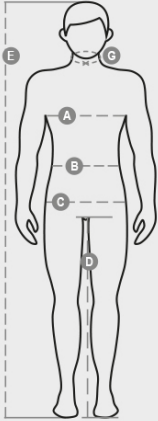

## PACK POLYBAG

S00343-P084

Boîte contenant des sachets transparents de 30x40 cm, marqués du logo PAYPER. Fermeture à rabat adhésif. Fabriqués en matériau recyclable. Unité minimum commercialisable : 1 boîte contenant environ 1 800/2 000 sachets.

COMPOSITION: 100% LDPE POLYÉTHYLÈNE À BASSE DENSITÉ  
ASPECT: PLASTIQUE - LDPE  
TAILLES: U  
EMBALLAGE: 1/1  
HS CODE: 39232100  
MADE IN: IT

COULEURS

TRANSPARENT  
99004

Casual&Workwear - Tops

International sizes		XXS		XS		S		M		L		XL		XXL		3XL		4XL		5XL	
IT - DE		36	38	40	42	44	46	48	50	52	54	56	58	60	62	64	66	68	70	72	74
FR - ES		32	34	36	38	40	42	44	46	48	50	52	54	56	58	60	62	64	66	68	70
UK		29	30	31	33	34	36	38	39	41	42	44	46	47	48	50	52	53	55	56	58
Collar	(G) - cm	37	37	38	38	39	39	40	40	41	41	42,5	42,5	44	44	45	45	46	46	47	47
	(G) - in	14½	14½	15	15	15½	15½	15¾	15¾	16	16	16¾	16¾	17¼	17¼	17¾	17¾	18	18	18½	18½
Chest	(A) - cm	72	76	80	84	88	92	96	100	104	108	112	116	120	124	128	132	136	140	144	148
	(A) - in	28	30	31	33	34	36	38	39	41	42	44	46	47	48	50	52	53	55	56	58
Waist	(B) - cm	64	68	72	74	76	80	84	88	92	96	100	104	108	112	116	120	124	128	132	136
	(B) - in	25	27	28	29	30	32	33	34	36	38	40	41	43	45	46	48	49	51	52	54
Height	(E) - cm	170/181					175/187					175/189									
	(E) - in	67/71					69/73					69/75									