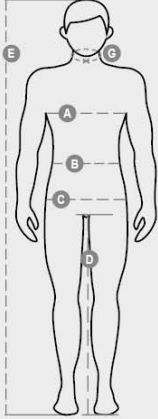

TEXAS

000320-0064

Pantalon multisaison, avec élastiques latéraux et passants à la taille. Fermeture par zip et bouton en métal. Deux poches avant arrondies, une poche porte-monnaie, une poche latérale Lock System, une poche avec zip et une poche multifonction. Deux poches arrière, dont une avec patte à bandes auto-agrippantes et une avec bandes rétroréfléchissantes. Inserts et surpiqûres contrastés.

COMPOSITION: 100% COTON
 ASPECT: COTON TWILL
 POIDS: 250 GR/MQ
 TAILLES: XS-S-M-L-XL-XXL-3XL
 EMBALLAGE: 1/20
 HS CODE: 62034235
 MADE IN: CN

COULEURS

BLEU MARINE/BLEU ROI
08017

FUMÉE/NOIR
13010

NOIR/FUMÉE
14025

Casual&Workwear - Bottoms

International sizes	XXS		XS		S		M		L		XL		XXL		3XL		4XL		5XL		
IT - DE	36	38	40	42	44	46	48	50	52	54	56	58	60	62	64	66	68	70	72	74	
FR - ES	32	34	36	38	40	42	44	46	48	50	52	54	56	58	60	62	64	66	68	70	
UK - US	25	27	28	29	30	32	33	34	36	38	40	41	43	45	46	48	49	51	52	54	
Waist	(B) - cm	64	68	72	74	76	80	84	88	92	96	100	104	108	112	116	120	124	128	132	136
	(B) - in	25	27	28	29	30	32	33	34	36	38	40	41	43	45	46	48	49	51	52	54
Hips	(C) - cm	80	84	88	90	92	96	100	104	108	112	116	120	124	128	132	136	140	144	148	152
	(C) - in	31	33	34	35	36	38	39	41	42	44	46	47	49	50	52	53	55	56	58	59
Inside leg	(D) - cm	82	82	84	84	85	85	86	86	87	87	88	88	88	88	88	89	89	89	89	
	(D) - in	32	32	33	33	33	33	33	33	34	34	34	34	34	34	34	34	35	35	35	35
Height	(E) - cm	170/181						175/187						175/189							
	(E) - in	67/71						69/73						69/75							