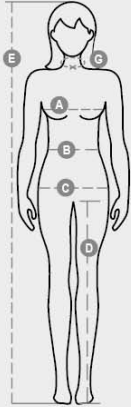

CORAL

S01175-P262

IMAGE
NOT FOUND

COMPOSITION: 100% POLYESTER
ASPECT: CHIFFON
POIDS: 80 GR/MQ
TAILLES: XS-S-M-L-XL-XXL-3XL
EMBALLAGE: 1/40
HS CODE: 62064000
MADE IN: CN

COULEURS

BLANC 00000	SABLE NATUREL 11037	NOIR 14000
----------------	------------------------	---------------

CARACTÉRISTIQUES

INSTRUCTIONS DE LAVAGE

Workleisure & Professional - Tops

International sizes		XS	S	M	L	XL	XXL	3XL
IT		38/40	42	44	46	48/50	52/54	56/58
FR - ES		34/36	38	40	42	44/46	48/50	52/54
DE		32/34	36	38	40	42/44	46/48	50/52
UK		6/8	10	12	14	16/18	20/22	24/26
Collar	(G) - cm	37	38	39	40	41	42	43
	(G) - in	14½	15	15½	15¾	16	16½	17
Bust	(A) - cm	80 - 84	86 - 88	90 - 92	94 - 96	99 - 104	107 - 112	115 - 120
	(A) - in	31 - 32	33 - 34	35 - 36	37 - 38	39 - 41	42 - 44	45 - 47
Waist	(B) - cm	62 - 66	68 - 70	72 - 74	76 - 78	81 - 86	89 - 94	97 - 104
	(B) - in	24 - 25	26 - 27	28 - 29	30 - 31	32 - 33	35 - 37	38 - 40
Hips	(C) - cm	88 - 92	94 - 96	98 - 100	102 - 104	107 - 112	115 - 120	123 - 128
	(C) - in	34 - 35	36 - 38	38 - 39	40 - 41	42 - 44	45 - 47	48 - 50
Height	(E) - cm		160/175				168/185	
	(E) - in		63/69				66/73	

cm = centimeters - in = inches

POUR EN SAVOIR PLUS, SCANNEZ ICI