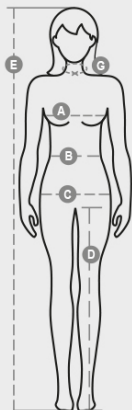

## BOXER+LADY

001289-0341

Naisten hihaton huppari, kontrastivärinen muovinen vetoketju kahdella metallivetimellä, muotoon leikattu huppu ja kontrastivärinen kiristysnyöri, etutasku pienellä vetoketjutaskulla.

KOOSTUMUS: 80 % PUUVILLA + 20 % POLYESTERIÄ

KANGAS: RANSKALAINEN FROTEE

PAINO: 260 GR/MQ

KOOT: S-M-L-XL

PAKKAUS: 5/20

HS-KOODI: 61102099

MADE IN: PK

VäRIT

LAIVASTON SININEN  
08007

MUSTA  
14000

OMINAISUUDET

PESUOHJEET

**Tuotteen laatuun ja ympäristöominaisuuksiin liittyvä tietosivu**

% kierrätysmateriaalia	-
Kierrätettävyys	-
Sisältää muovimikrokuituja	-
Sisältää vaarallisia aineita	Ei sisällä vaarallisia aineita
Sidos	PK PAKISTAN
Värjäys	PK PAKISTAN
Vaatteen rakenne	PK PAKISTAN

**Pakkauksen laatuun ja ympäristöominaisuuksiin liittyvä tietosivu**

% kierrätysmateriaalia	100
Kierrätettävyys	-
Sisältää vaarallisia aineita	Ei sisällä vaarallisia aineita

Casual&amp;Workwear - Tops

International sizes		XS	S	M	L	XL	XXL	3XL							
IT		34	36	38	40	42	44	46	48	50	52	54	56	58	60
FR - ES		30	32	34	36	38	40	42	44	46	48	50	52	54	56
DE		28	30	32	34	36	38	40	42	44	46	48	50	52	54
UK		2	4	6	8	10	12	14	16	18	20	22	24	26	28
Collar	(G) - cm	36	36	37	37	38,5	38,5	39,5	39,5	41	41	42	42	43	43
	(G) - in	14	14	14½	14½	15	15	15½	15½	16	16	16½	16½	17	17
Bust	(A) - cm	72	76	80	84	88	92	96	100	104	108	112	116	120	124
	(A) - in	28	30	31	33	35	36	37	39	41	42	44	45	47	48
Waist	(B) - cm	54	58	62	66	70	74	76	80	84	88	92	96	100	104
	(B) - in	21	23	24	26	27	29	30	31	33	35	36	38	39	41
Hips	(C) - cm	80	84	88	92	96	100	104	108	112	116	120	124	128	132
	(C) - in	31	33	35	36	38	39	41	42	44	45	47	48	50	51
Height	(E) - cm	160/175						168/185							
	(E) - in	63/69						66/73							