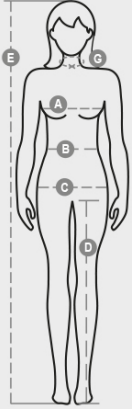

SOUND+LADY

001286-0386

Naisten lyhythihainen muotoon ommeltu t-paita, jossa on leveä ja avara pääntie, 1,0 cm:n huolittelematon helmakäännö, olkapäillä kaksoistikatut sisäsaumat, lyhyet hihat huolittelemattomilla käänteillä, sivusaumat.

KOOSTUMUS: 100 % PUUVILLAA
KANGAS: HARJATTU PUUVILLAJERSEY
PAINO: 140 GR/MQ
KOOT: S-M-L-XL
PAKKAUS: 5/100
HS-KOODI: 61091000
MADE IN: BD

VäRIT

			
VALKOINEN 00000	DENIMINSININEN 08003	TERÄKSENHARMAA 13008	MUSTA 14000

OMINAISUUDET

PESUOHJEET

SERTIFIOINNIT

Tuotteen laatuun ja ympäristöominaisuuksiin liittyvä tietosivu

% kierrätysmateriaalia	-
Kierrätettävyys	-
Sisältää muovimikrokuituja	-
Sisältää vaarallisia aineita	Ei sisällä vaarallisia aineita
Sidos	BD BANGLADESH
Värjäys	BD BANGLADESH
Vaatteen rakenne	BD BANGLADESH

Pakkauksen laatuun ja ympäristöominaisuuksiin liittyvä tietosivu

% kierrätysmateriaalia	100
Kierrätettävyys	-
Sisältää vaarallisia aineita	Ei sisällä vaarallisia aineita

Casual&Workwear - Tops

International sizes		XS	S	M	L	XL	XXL	3XL							
IT		34	36	38	40	42	44	46	48	50	52	54	56	58	60
FR - ES		30	32	34	36	38	40	42	44	46	48	50	52	54	56
DE		28	30	32	34	36	38	40	42	44	46	48	50	52	54
UK		2	4	6	8	10	12	14	16	18	20	22	24	26	28
Collar	(G) - cm	36	36	37	37	38,5	38,5	39,5	39,5	41	41	42	42	43	43
	(G) - in	14	14	14½	14½	15	15	15½	15½	16	16	16½	16½	17	17
Bust	(A) - cm	72	76	80	84	88	92	96	100	104	108	112	116	120	124
	(A) - in	28	30	31	33	35	36	37	39	41	42	44	45	47	48
Waist	(B) - cm	54	58	62	66	70	74	76	80	84	88	92	96	100	104
	(B) - in	21	23	24	26	27	29	30	31	33	35	36	38	39	41
Hips	(C) - cm	80	84	88	92	96	100	104	108	112	116	120	124	128	132
	(C) - in	31	33	35	36	38	39	41	42	44	45	47	48	50	51
Height	(E) - cm	160/175					168/185								
	(E) - in	63/69					66/73								