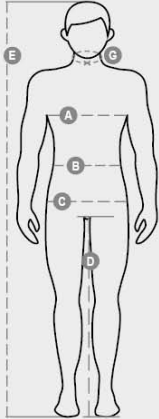

CRAFT

001281-0336

Miesten shortsit, suojavaatetus heijastinnauhoin, sivukuminauhat ja vyölenkit vyötäröllä, vetoketju- ja muovinapakiinnitys. Kaksi klassista etutaskua, sivutasku Lock System, mittanauhataku, kaksi takataskua joista yksi avoin ja yksi tarrakiinnitteisellä läpällä. Kontrastivärisiä ompeleita, haarakiiila ja sisäjalka kolmoisneulalla ommeltuna.

KOOSTUMUS: 50 % PUUVILLAA 50 % POLYESTERIÄ

KANGAS: TVILLI

PAINO: 250 GR/MQ

KOOT: S-M-L-XL-XXL-3XL

PAKKAUS: 1/20

HS-KOODI: 62034311

MADE IN: CN

VäRIT

Pakkauksen laatuun ja ympäristöominaisuuksiin liittyvä tietosivu

% kierrätysmateriaalia	100
Kierrätettävyys	-
Sisältää vaarallisia aineita	Ei sisällä vaarallisia aineita

Casual&Workwear - Bottoms

International sizes		XXS		XS		S		M		L		XL		XXL		3XL		4XL		5XL	
IT - DE		36	38	40	42	44	46	48	50	52	54	56	58	60	62	64	66	68	70	72	74
FR - ES		32	34	36	38	40	42	44	46	48	50	52	54	56	58	60	62	64	66	68	70
UK - US		25	27	28	29	30	32	33	34	36	38	40	41	43	45	46	48	49	51	52	54
Waist	(B) - cm	64	68	72	74	76	80	84	88	92	96	100	104	108	112	116	120	124	128	132	136
	(B) - in	25	27	28	29	30	32	33	34	36	38	40	41	43	45	46	48	49	51	52	54
Hips	(C) - cm	80	84	88	90	92	96	100	104	108	112	116	120	124	128	132	136	140	144	148	152
	(C) - in	31	33	34	35	36	38	39	41	42	44	46	47	49	50	52	53	55	56	58	59
Inside leg	(D) - cm	82	82	84	84	85	85	86	86	87	87	88	88	88	88	88	88	89	89	89	89
	(D) - in	32	32	33	33	33	33	33	33	34	34	34	34	34	34	34	34	35	35	35	35
Height	(E) - cm	170/181						175/187						175/189							
	(E) - in	67/71						69/73						69/75							