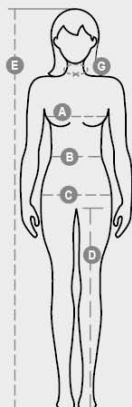

MARINA

S01159-P249

Naisten pitkähihainen neulepikeseusero V-kauluksella, ilman nappeja, ilman saumoja valmistettuna, sileä neule. Kaulus, hihan pää ja helma joustinneulosta. Ikoninen Payper-helix sävyyn sävyyn.

KOOSTUMUS: 100 % PUUVILLAA
KANGAS: W&L PLAIN SOFT KNIT
KOOT: XS-S-M-L-XL-XXL
PAKKAUS: 1/40
HS-KOODI: 61061000
MADE IN: CN

VäRIT

TUMMAN KESKIYÖNSININEN
08079

MUSTA
14000

OMINAISUUDET

PESUOHJEET

Tuotteen laatuun ja ympäristöominaisuuksiin liittyvä tietosivu

% kierrätysmateriaalia	-
Kierrätettävyys	-
Sisältää muovimikrokuituja	-
Sisältää vaarallisia aineita	Ei sisällä vaarallisia aineita
Sidos	CN CINA
Värjäys	CN CINA
Vaatteen rakenne	CN CINA

Pakkauksen laatuun ja ympäristöominaisuuksiin liittyvä tietosivu

% kierrätysmateriaalia	100
Kierrätettävyys	-
Sisältää vaarallisia aineita	Ei sisällä vaarallisia aineita

Workleisure & Professional - Tops

International sizes		XS	S	M	L	XL	XXL	3XL
IT		38/40	42	44	46	48/50	52/54	56/58
FR - ES		34/36	38	40	42	44/46	48/50	52/54
DE		32/34	36	38	40	42/44	46/48	50/52
UK		6/8	10	12	14	16/18	20/22	24/26
Collar	(G) - cm	37	38	39	40	41	42	43
	(G) - in	14½	15	15½	15¾	16	16½	17
Bust	(A) - cm	80 - 84	86 - 88	90 - 92	94 - 96	99 - 104	107 - 112	115 - 120
	(A) - in	31 - 32	33 - 34	35 - 36	37 - 38	39 - 41	42 - 44	45 - 47
Waist	(B) - cm	62 - 66	68 - 70	72 - 74	76 - 78	81 - 86	89 - 94	97 - 104
	(B) - in	24 - 25	26 - 27	28 - 29	30 - 31	32 - 33	35 - 37	38 - 40
Hips	(C) - cm	88 - 92	94 - 96	98 - 100	102 - 104	107 - 112	115 - 120	123 - 128
	(C) - in	34 - 35	36 - 38	38 - 39	40 - 41	42 - 44	45 - 47	48 - 50
Height	(E) - cm		160/175			168/185		
	(E) - in		63/69			66/73		