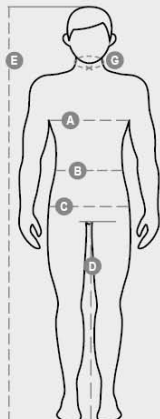

Workleisure & Professional - Tops

International sizes		XXS	XS	S	M	L	XL	XXL	3XL	4XL	5XL
IT - DE		38/40	42/44	46/48	50	52	54	56/58	60/62	64/66	68/70
FR - ES		34/36	38/40	42/44	46	48	50	52/54	56/58	60/62	64/66
UK		30/31	33/34	36/38	39	41	42	44/46	47/48	50/52	53/55
Collar	(G) - cm	38	39	40	40	41	41	42,5	44	45	46
	(G) - in	15	15½	15¾	15¾	16	16	16¾	17¼	17¾	18
Chest	(A) - cm	77 - 81	84 - 88	91 - 95	96 - 100	101 - 105	106 - 110	112 - 116	120 - 124	128 - 132	136 - 140
	(A) - in	30 - 31	32 - 34	35 - 37	38 - 39	39 - 40	41 - 43	44 - 45	47 - 48	50 - 51	53 - 55
Waist	(B) - cm	66 - 70	73 - 76	80 - 84	85 - 88	89 - 92	94 - 98	100 - 105	108 - 113	116 - 120	124 - 128
	(B) - in	26 - 27	28 - 29	31 - 32	33 - 34	35 - 36	37 - 38	39 - 41	42 - 44	45 - 47	48 - 50
Height	(E) - cm	170/181			175/187			175/189			
	(E) - in	67/71			69/73			69/75			

cm = centimeters - in = inches

KATSO LISÄTIEDOT LUKEMALLA KOODI