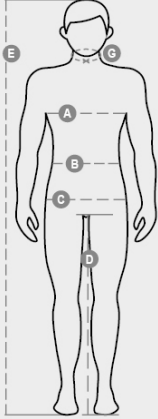

Workleisure & Professional - Bottoms

International sizes		XXS	XS	S	M	L	XL	XXL	3XL	4XL	5XL
IT - DE		38/40	42/44	46/48	50	52	54	56/58	60/62	64/66	68/70
FR - ES		34/36	38/40	42/44	46	48	50	52/54	56/58	60/62	64/66
UK		30/31	33/34	36/38	39	41	42	44/46	47/48	50/52	53/55
Waist	(B) - cm	66 - 70	73 - 76	80 - 84	85 - 88	89 - 92	94 - 98	100 - 105	108 - 113	116 - 120	124 - 128
	(B) - in	26 - 27	28 - 29	31 - 32	33 - 34	35 - 36	37 - 38	39 - 41	42 - 44	45 - 47	48 - 50
Hips	(C) - cm	81 - 86	88 - 92	95 - 99	101 - 104	105 - 109	110 - 114	115 - 120	124 - 128	132 - 136	140 - 144
	(C) - in	32 - 33	34 - 36	37 - 38	39 - 40	41 - 42	43 - 44	45 - 46	48 - 50	51 - 53	54 - 56
Inside leg	(D) - cm	84	85	86	86	87	87	88	88	88	89
	(D) - in	33	33	33	33	34	34	34	34	34	35
Height	(E) - cm	170/181			175/187			175/189			
	(E) - in	67/71			69/73			69/75			

cm = centimeters - in = inches

KATSO LISÄTIEDOT LUKEMALLA KOODI