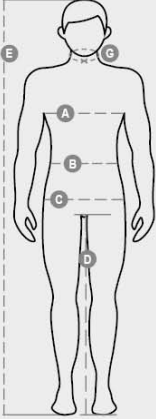

## PESUOHJEET

**Tuotteen laatuun ja ympäristöominaisuuksiin liittyvä tietosivu**

% kierrätysmateriaalia	-
Kierrätettävyys	-
Sisältää muovimikrokuituja	-
Sisältää vaarallisia aineita	Ei sisällä vaarallisia aineita
Sidos	CN CINA
Värjäys	CN CINA
Vaatteen rakenne	CN CINA

## Workleisure &amp; Professional - Tops

International sizes		XXS	XS	S	M	L	XL	XXL	3XL	4XL	5XL
IT - DE		38/40	42/44	46/48	50	52	54	56/58	60/62	64/66	68/70
FR - ES		34/36	38/40	42/44	46	48	50	52/54	56/58	60/62	64/66
UK		30/31	33/34	36/38	39	41	42	44/46	47/48	50/52	53/55
Collar	(G) - cm	38	39	40	40	41	41	42,5	44	45	46
	(G) - in	15	15½	15¾	15¾	16	16	16¾	17¼	17¾	18
Chest	(A) - cm	77 - 81	84 - 88	91 - 95	96 - 100	101 - 105	106 - 110	112 - 116	120 - 124	128 - 132	136 - 140
	(A) - in	30 - 31	32 - 34	35 - 37	38 - 39	39 - 40	41 - 43	44 - 45	47 - 48	50 - 51	53 - 55
Waist	(B) - cm	66 - 70	73 - 76	80 - 84	85 - 88	89 - 92	94 - 98	100 - 105	108 - 113	116 - 120	124 - 128
	(B) - in	26 - 27	28 - 29	31 - 32	33 - 34	35 - 36	37 - 38	39 - 41	42 - 44	45 - 47	48 - 50
Height	(E) - cm	170/181			175/187			175/189			
	(E) - in	67/71			69/73			69/75			