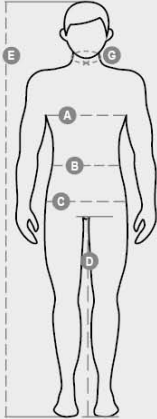

KOOSTUMUS: 45%POLYESTER 19%COTTON 17%VISCOSE 8%LINEN  
8%LYOCELL 3%ELASTAN

KANGAS: TECHNO STRETCH LINEN

PAINO: 170 GR/MQ

KOOT: XS-S-M-L-XL-XXL-3XL

PAKKAUS: 1/40

HS-KOODI: 62053000

MADE IN: CN

**VÄRIT**

## PESUOHJEET

Wash  
Inside Out

**Tuotteen laatuun ja ympäristöominaisuuksiin liittyvä tietosivu**

% kierrätysmateriaalia	-
Kierrätettävyys	-
Sisältää muovimikrokuituja	-
Sisältää vaarallisia aineita	Ei sisällä vaarallisia aineita
Sidos	CN CINA
Värjäys	CN CINA
Vaatteen rakenne	CN CINA

## Workleisure &amp; Professional - Tops

International sizes		XXS	XS	S	M	L	XL	XXL	3XL	4XL	5XL
IT - DE		38/40	42/44	46/48	50	52	54	56/58	60/62	64/66	68/70
FR - ES		34/36	38/40	42/44	46	48	50	52/54	56/58	60/62	64/66
UK		30/31	33/34	36/38	39	41	42	44/46	47/48	50/52	53/55
Collar	(G) - cm	38	39	40	40	41	41	42,5	44	45	46
	(G) - in	15	15½	15¾	15¾	16	16	16¾	17¼	17¾	18
Chest	(A) - cm	77 - 81	84 - 88	91 - 95	96 - 100	101 - 105	106 - 110	112 - 116	120 - 124	128 - 132	136 - 140
	(A) - in	30 - 31	32 - 34	35 - 37	38 - 39	39 - 40	41 - 43	44 - 45	47 - 48	50 - 51	53 - 55
Waist	(B) - cm	66 - 70	73 - 76	80 - 84	85 - 88	89 - 92	94 - 98	100 - 105	108 - 113	116 - 120	124 - 128
	(B) - in	26 - 27	28 - 29	31 - 32	33 - 34	35 - 36	37 - 38	39 - 41	42 - 44	45 - 47	48 - 50
Height	(E) - cm	170/181			175/187			175/189			
	(E) - in	67/71			69/73			69/75			