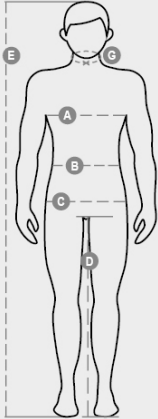

Workleisure & Professional - Bottoms

International sizes		XXS	XS	S	M	L	XL	XXL	3XL	4XL	5XL
IT - DE		38/40	42/44	46/48	50	52	54	56/58	60/62	64/66	68/70
FR - ES		34/36	38/40	42/44	46	48	50	52/54	56/58	60/62	64/66
UK		30/31	33/34	36/38	39	41	42	44/46	47/48	50/52	53/55
Waist	(B) - cm	66 - 70	73 - 76	80 - 84	85 - 88	89 - 92	94 - 98	100 - 105	108 - 113	116 - 120	124 - 128
	(B) - in	26 - 27	28 - 29	31 - 32	33 - 34	35 - 36	37 - 38	39 - 41	42 - 44	45 - 47	48 - 50
Hips	(C) - cm	81 - 86	88 - 92	95 - 99	101 - 104	105 - 109	110 - 114	115 - 120	124 - 128	132 - 136	140 - 144
	(C) - in	32 - 33	34 - 36	37 - 38	39 - 40	41 - 42	43 - 44	45 - 46	48 - 50	51 - 53	54 - 56
Inside leg	(D) - cm	84	85	86	86	87	87	88	88	88	89
	(D) - in	33	33	33	33	34	34	34	34	34	35
Height	(E) - cm	170/181		175/187				175/189			
	(E) - in	67/71		69/73				69/75			

cm = centimeters - in = inches

KATSO LISÄTIEDOT LUKEMALLA KOODI