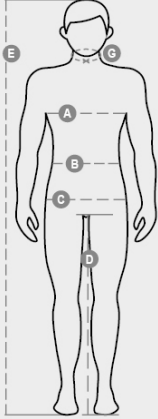

KOOSTUMUS: 45%POLYESTER 19%COTTON 17%VISCOSE 8%LINEN  
8%LYOCELL 3%ELASTAN

KANGAS: TECHNO STRETCH LINEN

PAINO: 170 GR/MQ

KOOT: XS-S-M-L-XL-XXL-3XL

PAKKAUS: 1/40

HS-KOODI: 62034319

MADE IN: CN

% kierrätysmateriaalia	-
Kierrätettävyys	-
Sisältää muovimikrokuituja	-
Sisältää vaarallisia aineita	Ei sisällä vaarallisia aineita
Sidos	CN CINA
Värjäys	CN CINA
Vaatteen rakenne	CN CINA

**Pakkauksen laatuun ja ympäristöominaisuuksiin liittyvä tietosivu**

## Workleisure &amp; Professional - Bottoms

International sizes		XXS	XS	S	M	L	XL	XXL	3XL	4XL	5XL
IT - DE		38/40	42/44	46/48	50	52	54	56/58	60/62	64/66	68/70
FR - ES		34/36	38/40	42/44	46	48	50	52/54	56/58	60/62	64/66
UK		30/31	33/34	36/38	39	41	42	44/46	47/48	50/52	53/55
Waist	(B) - cm	66 - 70	73 - 76	80 - 84	85 - 88	89 - 92	94 - 98	100 - 105	108 - 113	116 - 120	124 - 128
	(B) - in	26 - 27	28 - 29	31 - 32	33 - 34	35 - 36	37 - 38	39 - 41	42 - 44	45 - 47	48 - 50
Hips	(C) - cm	81 - 86	88 - 92	95 - 99	101 - 104	105 - 109	110 - 114	115 - 120	124 - 128	132 - 136	140 - 144
	(C) - in	32 - 33	34 - 36	37 - 38	39 - 40	41 - 42	43 - 44	45 - 46	48 - 50	51 - 53	54 - 56
Inside leg	(D) - cm	84	85	86	86	87	87	88	88	88	89
	(D) - in	33	33	33	33	34	34	34	34	34	35
Height	(E) - cm	170/181			175/187			175/189			
	(E) - in	67/71			69/73			69/75			