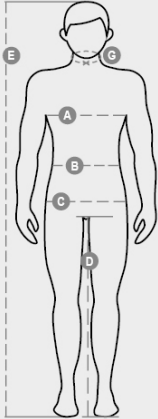

Workleisure & Professional - Bottoms

International sizes		XXS	XS	S	M	L	XL	XXL	3XL	4XL	5XL
IT - DE		38/40	42/44	46/48	50	52	54	56/58	60/62	64/66	68/70
FR - ES		34/36	38/40	42/44	46	48	50	52/54	56/58	60/62	64/66
UK		30/31	33/34	36/38	39	41	42	44/46	47/48	50/52	53/55
Waist	(B) - cm	66 - 70	73 - 76	80 - 84	85 - 88	89 - 92	94 - 98	100 - 105	108 - 113	116 - 120	124 - 128
	(B) - in	26 - 27	28 - 29	31 - 32	33 - 34	35 - 36	37 - 38	39 - 41	42 - 44	45 - 47	48 - 50
Hips	(C) - cm	81 - 86	88 - 92	95 - 99	101 - 104	105 - 109	110 - 114	115 - 120	124 - 128	132 - 136	140 - 144
	(C) - in	32 - 33	34 - 36	37 - 38	39 - 40	41 - 42	43 - 44	45 - 46	48 - 50	51 - 53	54 - 56
Inside leg	(D) - cm	84	85	86	86	87	87	88	88	88	89
	(D) - in	33	33	33	33	34	34	34	34	34	35
Height	(E) - cm	170/181			175/187			175/189			
	(E) - in	67/71			69/73			69/75			

cm = centimeters - in = inches

KATSO LISÄTIEDOT LUKEMALLA KOODI