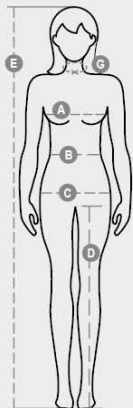

RIMINI SUMMER LADY

001203-0067

Naisten bermudasortsit, joissa on joustava vyötärö ja vyölenkit, suljetaan vetoketjulla ja metallinapilla, kaksi klassista etutaskua, kaksi isoa sivutaskua, joissa on läpät ja painonapit, vasemmalla vetoketjutasku, oikealla kokoon taitettava tasku mittanauhalle, takana kaksi halkiotaskua, joissa on nappi ja napinläpi.

KOOSTUMUS: 100 % PUUVILLAA
KANGAS: RIPSTOP-TVILLI
PAINO: 210 GR/MQ
KOOT: XS-S-M-L-XL-XXL
PAKKAUS: 1/20
HS-KOODI: 62046211
MADE IN: PK

VäRIT

LAIVASTON SININEN
08007

SAVU
13007

MUSTA
14000

OMINAISUUDET

PESUOHJEET

Pakkauksen laatuun ja ympäristöominaisuuksiin liittyvä tietosivu

% kierrätysmateriaalia	100
Kierrätettävyys	-
Sisältää vaarallisia aineita	Ei sisällä vaarallisia aineita

Casual&Workwear - Bottoms

International sizes		XS		S		M		L		XL		XXL		3XL	
IT		34	36	38	40	42	44	46	48	50	52	54	56	58	60
FR - ES		30	32	34	36	38	40	42	44	46	48	50	52	54	56
DE		28	30	32	34	36	38	40	42	44	46	48	50	52	54
UK		2	4	6	8	10	12	14	16	18	20	22	24	26	28
US		0	0	2	4	6	8	10	12	14	16	18	20	22	24
Waist	(B) - cm	54	58	62	66	70	74	76	80	84	88	92	96	100	104
	(B) - in	22	23	24	26	27	29	30	31	33	35	36	38	39	41
Hips	(C) - cm	80	84	88	92	96	100	104	108	112	116	120	124	128	132
	(C) - in	31	33	35	36	38	39	41	42	44	45	47	48	50	51
Inside leg	(D) - cm	81	81	82	82	82	82	83	83	84	84	84	84	85	85
	(D) - in	32	32	32	32	32	32	32	32	33	33	33	33	34	34
Height	(E) - cm	160/175						168/185							
	(E) - in	63/69						66/73							