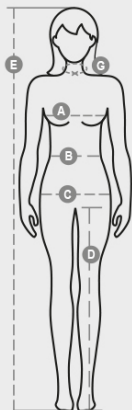

## KANSAS

001272-0011

Women's fitted hoodie with full, contrasting plastic zip with double metal pull. Contrasting hood and drawstring, contrasting stretch rib cuffs and hem, contrasting cuff piping, trim (colours of the flag) on the left sleeve, 2 pockets with zip, reinforced seams and pique type fabric for greater breathability.

**KOOSTUMUS:** 100 % POLYESTERIÄ  
**KANGAS:** HARJATTU DRY-TECH  
**PAINO:** 300 GR/MQ  
**KOOT:** S-M-L  
**PAKKAUS:** 5/20  
**HS-KOODI:** 61103099  
**MADE IN:** PK

% kierrätysmateriaalia	-
Kierrätettävyys	-
Sisältää muovimikrokuituja	Vapauttaa muovimikrokuituja ympäristöön pestäessä
Sisältää vaarallisia aineita	Ei sisällä vaarallisia aineita
Sidos	PK PAKISTAN
Värjäys	PK PAKISTAN
Vaatteen rakenne	PK PAKISTAN

## Casual&amp;Workwear - Tops

International sizes		XS	S	M	L	XL	XXL	3XL							
IT		34	36	38	40	42	44	46	48	50	52	54	56	58	60
FR - ES		30	32	34	36	38	40	42	44	46	48	50	52	54	56
DE		28	30	32	34	36	38	40	42	44	46	48	50	52	54
UK		2	4	6	8	10	12	14	16	18	20	22	24	26	28
Collar	(G) - cm	36	36	37	37	38,5	38,5	39,5	39,5	41	41	42	42	43	43
	(G) - in	14	14	14½	14½	15	15	15½	15½	16	16	16½	16½	17	17
Bust	(A) - cm	72	76	80	84	88	92	96	100	104	108	112	116	120	124
	(A) - in	28	30	31	33	35	36	37	39	41	42	44	45	47	48
Waist	(B) - cm	54	58	62	66	70	74	76	80	84	88	92	96	100	104
	(B) - in	21	23	24	26	27	29	30	31	33	35	36	38	39	41
Hips	(C) - cm	80	84	88	92	96	100	104	108	112	116	120	124	128	132
	(C) - in	31	33	35	36	38	39	41	42	44	45	47	48	50	51
Height	(E) - cm	160/175						168/185							
	(E) - in	63/69						66/73							