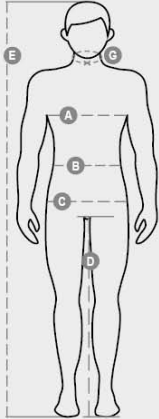

POWER

001261-0331

Housut vyölenkeillä ja elastisella vyötäröllä, vetoketju- ja nappikiinnitys. Kaksi klassisen leikkauksen etutaskua, kolikontasku, sivussa mittanauhanpidike, sivutasku sulkemisläpällä Lock System, kaksi takataskua, joista yksi tarrakiinnityksellä varustetulla läpällä. Kolmoisneulasaumamat.

KOOSTUMUS: 100 % PUUVILLAA
 KANGAS: SANFOR-TVILLI
 PAINO: 260 GR/MQ
 KOOT: XXS-XS-S-M-L-XL-XXL-3XL-4XL-5XL
 PAKKAUS: 1/20
 HS-KOODI: 62034211
 MADE IN: PK

VäRIT

			
VIHREÄ 07000	LAIVASTONSININEN 08007	KUNINKAANSININEN 09000	SAVU 13007

Pakkauksen laatuun ja ympäristöominaisuuksiin liittyvä tietosivu

% kierrätysmateriaalia	100
Kierrätettävyys	-
Sisältää vaarallisia aineita	Ei sisällä vaarallisia aineita

Casual&Workwear - Bottoms

International sizes	XXS		XS		S		M		L		XL		XXL		3XL		4XL		5XL		
IT - DE	36	38	40	42	44	46	48	50	52	54	56	58	60	62	64	66	68	70	72	74	
FR - ES	32	34	36	38	40	42	44	46	48	50	52	54	56	58	60	62	64	66	68	70	
UK - US	25	27	28	29	30	32	33	34	36	38	40	41	43	45	46	48	49	51	52	54	
Waist	(B) - cm	64	68	72	74	76	80	84	88	92	96	100	104	108	112	116	120	124	128	132	136
	(B) - in	25	27	28	29	30	32	33	34	36	38	40	41	43	45	46	48	49	51	52	54
Hips	(C) - cm	80	84	88	90	92	96	100	104	108	112	116	120	124	128	132	136	140	144	148	152
	(C) - in	31	33	34	35	36	38	39	41	42	44	46	47	49	50	52	53	55	56	58	59
Inside leg	(D) - cm	82	82	84	84	85	85	86	86	87	87	88	88	88	88	88	89	89	89	89	89
	(D) - in	32	32	33	33	33	33	33	33	34	34	34	34	34	34	34	34	35	35	35	35
Height	(E) - cm	170/181						175/187						175/189							
	(E) - in	67/71						69/73						69/75							