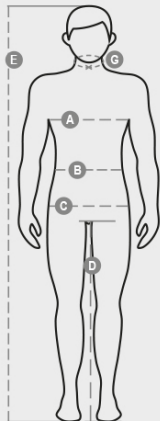

## MASTER

000333-0087

Farkkumallinen muotoon ommeltu huomioliivi, jossa on heijastavat 3M-raidat, edessä vetoketju ja kaksi Lock system -taskua, joissa on läppä ja metallinappi. Kaksi rintataskua, joista toisessa on Lock system -rakenne ja irrotettava kortti- sekä matkapuhelinpidike.

KOOSTUMUS: 50 % PUUVILLAA 50 % POLYESTERIÄ

KANGAS: 2 SATIINI

PAINO: 240 GR/MQ

KOOT: S-M-L-XL-XXL-3XL

PAKKAUS: 1/40

HS-KOODI: 62113310

MADE IN: CN

VäRIT

## Tuotteen laatuun ja ympäristöominaisuuksiin liittyvä tietosivu

% kierrätysmateriaalia	-
Kierrätettävyys	-
Sisältää muovimikrokuituja	-
Sisältää vaarallisia aineita	Ei sisällä vaarallisia aineita
Sidos	CN CINA
Värjäys	CN CINA
Vaatteen rakenne	CN CINA

## Pakkauksen laatuun ja ympäristöominaisuuksiin liittyvä tietosivu

% kierrätysmateriaalia	100
Kierrätettävyys	-
Sisältää vaarallisia aineita	Ei sisällä vaarallisia aineita

Casual&Workwear - Tops

International sizes		XXS		XS		S		M		L		XL		XXL		3XL		4XL		5XL	
IT - DE		36	38	40	42	44	46	48	50	52	54	56	58	60	62	64	66	68	70	72	74
FR - ES		32	34	36	38	40	42	44	46	48	50	52	54	56	58	60	62	64	66	68	70
UK		29	30	31	33	34	36	38	39	41	42	44	46	47	48	50	52	53	55	56	58
Collar	(G) - cm	37	37	38	38	39	39	40	40	41	41	42,5	42,5	44	44	45	45	46	46	47	47
	(G) - in	14½	14½	15	15	15½	15½	15¾	15¾	16	16	16¾	16¾	17¼	17¼	17¾	17¾	18	18	18½	18½
Chest	(A) - cm	72	76	80	84	88	92	96	100	104	108	112	116	120	124	128	132	136	140	144	148
	(A) - in	28	30	31	33	34	36	38	39	41	42	44	46	47	48	50	52	53	55	56	58
Waist	(B) - cm	64	68	72	74	76	80	84	88	92	96	100	104	108	112	116	120	124	128	132	136
	(B) - in	25	27	28	29	30	32	33	34	36	38	40	41	43	45	46	48	49	51	52	54
Height	(E) - cm	170/181						175/187						175/189							
	(E) - in	67/71						69/73						69/75							