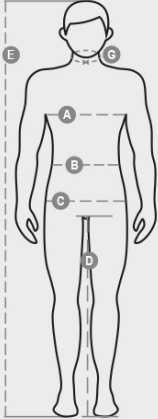

304L

S01161-0146

Haljasnahkaiset 40 cm:n pituiset suojasäärystimet. Ominaisuudet: tukeva rakenne, erittäin kestävä. Vahvuudet: suojaus. Vahvuudet: suojaus. Käyttöalueet: raskas käsittely, sopii kosketukseen kuuman purseenpoistomateriaalin kanssa. Pienin myytävä määrä: 10 paria.

KOOSTUMUS: NAUDAN HALJASNAHKA
KANGAS: HALJASNAHKAISET SÄÄRYSTIMET
PAINO: 100 GR/MQ
KOOT: 40
PAKKAUS: 10/50
HS-KOODI: 42034000
MADE IN: IT

VäRIT

JÄÄ
99003

KäYTTöALUEET

Casual&Workwear - Tops

| International sizes | | XXS | | XS | | S | | M | | L | | XL | | XXL | | 3XL | | 4XL | | 5XL | |
|---------------------|----------|---------|-----|----|----|-----|-----|---------|-----|-----|-----|------|------|---------|-----|-----|-----|-----|-----|-----|-----|
| IT - DE | | 36 | 38 | 40 | 42 | 44 | 46 | 48 | 50 | 52 | 54 | 56 | 58 | 60 | 62 | 64 | 66 | 68 | 70 | 72 | 74 |
| FR - ES | | 32 | 34 | 36 | 38 | 40 | 42 | 44 | 46 | 48 | 50 | 52 | 54 | 56 | 58 | 60 | 62 | 64 | 66 | 68 | 70 |
| UK | | 29 | 30 | 31 | 33 | 34 | 36 | 38 | 39 | 41 | 42 | 44 | 46 | 47 | 48 | 50 | 52 | 53 | 55 | 56 | 58 |
| Collar | (G) - cm | 37 | 37 | 38 | 38 | 39 | 39 | 40 | 40 | 41 | 41 | 42,5 | 42,5 | 44 | 44 | 45 | 45 | 46 | 46 | 47 | 47 |
| | (G) - in | 14½ | 14½ | 15 | 15 | 15½ | 15½ | 15¾ | 15¾ | 16 | 16 | 16¾ | 16¾ | 17¼ | 17¼ | 17¾ | 17¾ | 18 | 18 | 18½ | 18½ |
| Chest | (A) - cm | 72 | 76 | 80 | 84 | 88 | 92 | 96 | 100 | 104 | 108 | 112 | 116 | 120 | 124 | 128 | 132 | 136 | 140 | 144 | 148 |
| | (A) - in | 28 | 30 | 31 | 33 | 34 | 36 | 38 | 39 | 41 | 42 | 44 | 46 | 47 | 48 | 50 | 52 | 53 | 55 | 56 | 58 |
| Waist | (B) - cm | 64 | 68 | 72 | 74 | 76 | 80 | 84 | 88 | 92 | 96 | 100 | 104 | 108 | 112 | 116 | 120 | 124 | 128 | 132 | 136 |
| | (B) - in | 25 | 27 | 28 | 29 | 30 | 32 | 33 | 34 | 36 | 38 | 40 | 41 | 43 | 45 | 46 | 48 | 49 | 51 | 52 | 54 |
| Height | (E) - cm | 170/181 | | | | | | 175/187 | | | | | | 175/189 | | | | | | | |
| | (E) - in | 67/71 | | | | | | 69/73 | | | | | | 69/75 | | | | | | | |