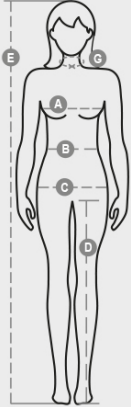

**DUBLIN LADY**

001249-0355

WP 8000 mm H<sub>2</sub>O, WVT 5000 g/m<sup>2</sup> 24h. Naisten 3-kerroksinen softshell, jossa teipattu SBS-vetoketju. Tarranauhalla säädettävät joustavat hihansuut. Kaksi vetoketjullista ulkotaskua.

KOOSTUMUS: 100 % POLYESTERIÄ  
 KANGAS: MEKAANISESTI JOUSTAVA SOFTSHELL  
 PAINO: 320 GR/MQ  
 KOOT: XS-S-M-L-XL-XXL  
 PAKKAUS: 1/10  
 HS-KOODI: 62024010  
 MADE IN: CN

**VäRIT**

PUNAINEN  
03000

LAIVASTON SININEN  
08007

KUNINKAANSININEN  
09000

TERÄKSEN HARMAA  
13008

MUSTA  
14000

OMINAISUUDET

PESUOHJEET

SERTIFIOINNIT

**Tuotteen laatuun ja ympäristöominaisuuksiin liittyvä tietosivu**

% kierrätysmateriaalia	-
Kierrätettävyys	-
Sisältää muovimikrokuituja	Vapauttaa muovimikrokuituja ympäristöön pestäessä
Sisältää vaarallisia aineita	Ei sisällä vaarallisia aineita
Sidos	CN CINA
Värjäys	CN CINA
Vaatteen rakenne	CN CINA

**Pakkauksen laatuun ja ympäristöominaisuuksiin liittyvä tietosivu**

% kierrätysmateriaalia	100
Kierrätettävyys	-
Sisältää vaarallisia aineita	Ei sisällä vaarallisia aineita

Casual&amp;Workwear - Tops

International sizes		XS	S	M	L	XL	XXL	3XL							
IT		34	36	38	40	42	44	46	48	50	52	54	56	58	60
FR - ES		30	32	34	36	38	40	42	44	46	48	50	52	54	56
DE		28	30	32	34	36	38	40	42	44	46	48	50	52	54
UK		2	4	6	8	10	12	14	16	18	20	22	24	26	28
Collar	(G) - cm	36	36	37	37	38,5	38,5	39,5	39,5	41	41	42	42	43	43
	(G) - in	14	14	14½	14½	15	15	15½	15½	16	16	16½	16½	17	17
Bust	(A) - cm	72	76	80	84	88	92	96	100	104	108	112	116	120	124
	(A) - in	28	30	31	33	35	36	37	39	41	42	44	45	47	48
Waist	(B) - cm	54	58	62	66	70	74	76	80	84	88	92	96	100	104
	(B) - in	21	23	24	26	27	29	30	31	33	35	36	38	39	41
Hips	(C) - cm	80	84	88	92	96	100	104	108	112	116	120	124	128	132
	(C) - in	31	33	35	36	38	39	41	42	44	45	47	48	50	51
Height	(E) - cm	160/175					168/185								
	(E) - in	63/69					66/73								