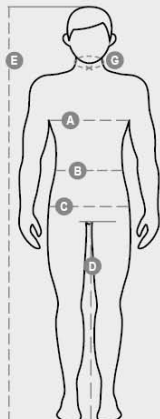

**KOOSTUMUS:** 70 % PUUVILLAA + 28 % POLYESTERIÄ + 2 % ELASTAANIA

**KANGAS:** JOUSTAVA DENIM 12 oz/300 d

**PAINO:** 405 GR/MQ

**KOOT:** 44-46-48-50-52-54-56/58-58/60-62/64

**PAKKAUS:** 1/20

**HS-KOODI:** 62034231

### Casual&Workwear - Bottoms

International sizes		XXS		XS		S		M		L		XL		XXL		3XL		4XL		5XL	
IT - DE		36	38	40	42	44	46	48	50	52	54	56	58	60	62	64	66	68	70	72	74
FR - ES		32	34	36	38	40	42	44	46	48	50	52	54	56	58	60	62	64	66	68	70
UK - US		25	27	28	29	30	32	33	34	36	38	40	41	43	45	46	48	49	51	52	54
Waist	(B) - cm	64	68	72	74	76	80	84	88	92	96	100	104	108	112	116	120	124	128	132	136
	(B) - in	25	27	28	29	30	32	33	34	36	38	40	41	43	45	46	48	49	51	52	54
Hips	(C) - cm	80	84	88	90	92	96	100	104	108	112	116	120	124	128	132	136	140	144	148	152
	(C) - in	31	33	34	35	36	38	39	41	42	44	46	47	49	50	52	53	55	56	58	59
Inside leg	(D) - cm	82	82	84	84	85	85	86	86	87	87	88	88	88	88	88	88	89	89	89	89
	(D) - in	32	32	33	33	33	33	33	33	34	34	34	34	34	34	34	34	35	35	35	35
Height	(E) - cm	170/181						175/187						175/189							
	(E) - in	67/71						69/73						69/75							