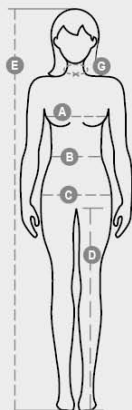

KOOSTUMUS: 98 % PUUVILLAA + 2 % ELASTAANIA

KANGAS: TVILLI

PAINO: 220 GR/MQ

KOOT: 38-40-42-44-46

PAKKAUS: 1/20

HS-KOODI: 62046239

MADE IN: CN

VäRIT

LAIVASTON SININEN  
08007

MUSTA  
14000

OMINAISUUDET

PESUOHJEET

## Tuotteen laatuun ja ympäristöominaisuuksiin liittyvä tietosivu

% kierrätysmateriaalia	-
Kierrätettävyys	-
Sisältää muovimikrokuituja	-
Sisältää vaarallisia aineita	Ei sisällä vaarallisia aineita
Sidos	CN CINA
Värjäys	CN CINA
Vaatteen rakenne	CN CINA

## Pakkauksen laatuun ja ympäristöominaisuuksiin liittyvä tietosivu

% kierrätysmateriaalia	100
Kierrätettävyys	-
Sisältää vaarallisia aineita	Ei sisällä vaarallisia aineita

Casual&Workwear - Bottoms

International sizes		XS		S		M		L		XL		XXL		3XL	
IT		34	36	38	40	42	44	46	48	50	52	54	56	58	60
FR - ES		30	32	34	36	38	40	42	44	46	48	50	52	54	56
DE		28	30	32	34	36	38	40	42	44	46	48	50	52	54
UK		2	4	6	8	10	12	14	16	18	20	22	24	26	28
US		0	0	2	4	6	8	10	12	14	16	18	20	22	24
Waist	(B) - cm	54	58	62	66	70	74	76	80	84	88	92	96	100	104
	(B) - in	22	23	24	26	27	29	30	31	33	35	36	38	39	41
Hips	(C) - cm	80	84	88	92	96	100	104	108	112	116	120	124	128	132
	(C) - in	31	33	35	36	38	39	41	42	44	45	47	48	50	51
Inside leg	(D) - cm	81	81	82	82	82	82	83	83	84	84	84	84	85	85
	(D) - in	32	32	32	32	32	32	32	32	33	33	33	33	34	34
Height	(E) - cm	160/175						168/185							
	(E) - in	63/69						66/73							