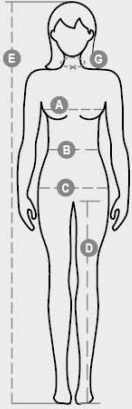

KOOSTUMUS: 98 % PUUVILLAA + 2 % ELASTAANIA

KANGAS: JOUSTAVA TVILLI

PAINO: 290 GR/MQ

KOOT: 38-40-42-44-46/48

PAKKAUS: 1/20

HS-KOODI: 62046211

MADE IN: PK

Värit

Pakkauksen laatuun ja ympäristöominaisuuksiin liittyvä tietosivu

% kierrätysmateriaalia	100
Kierrätettävyys	-
Sisältää vaarallisia aineita	Ei sisällä vaarallisia aineita

Casual&Workwear - Bottoms

International sizes		XS		S		M		L		XL		XXL		3XL	
IT		34	36	38	40	42	44	46	48	50	52	54	56	58	60
FR - ES		30	32	34	36	38	40	42	44	46	48	50	52	54	56
DE		28	30	32	34	36	38	40	42	44	46	48	50	52	54
UK		2	4	6	8	10	12	14	16	18	20	22	24	26	28
US		0	0	2	4	6	8	10	12	14	16	18	20	22	24
Waist	(B) - cm	54	58	62	66	70	74	76	80	84	88	92	96	100	104
	(B) - in	22	23	24	26	27	29	30	31	33	35	36	38	39	41
Hips	(C) - cm	80	84	88	92	96	100	104	108	112	116	120	124	128	132
	(C) - in	31	33	35	36	38	39	41	42	44	45	47	48	50	51
Inside leg	(D) - cm	81	81	82	82	82	82	83	83	84	84	84	84	85	85
	(D) - in	32	32	32	32	32	32	32	32	33	33	33	33	34	34
Height	(E) - cm	160/175						168/185							
	(E) - in	63/69						66/73							