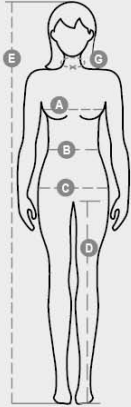

KOOSTUMUS: 100 % PUUVILLAA

KANGAS: TVILLI

PAINO: 280 GR/MQ

KOOT: XS-S-M-L-XL-XXL

PAKKAUS: 1/20

HS-KOODI: 62046211

MADE IN: PK

VäRIT

Pakkauksen laatuun ja ympäristöominaisuuksiin liittyvä tietosivu

% kierrätysmateriaalia	100
Kierrätettävyys	-
Sisältää vaarallisia aineita	Ei sisällä vaarallisia aineita

Casual&Workwear - Bottoms

International sizes		XS		S		M		L		XL		XXL		3XL	
IT		34	36	38	40	42	44	46	48	50	52	54	56	58	60
FR - ES		30	32	34	36	38	40	42	44	46	48	50	52	54	56
DE		28	30	32	34	36	38	40	42	44	46	48	50	52	54
UK		2	4	6	8	10	12	14	16	18	20	22	24	26	28
US		0	0	2	4	6	8	10	12	14	16	18	20	22	24
Waist	(B) - cm	54	58	62	66	70	74	76	80	84	88	92	96	100	104
	(B) - in	22	23	24	26	27	29	30	31	33	35	36	38	39	41
Hips	(C) - cm	80	84	88	92	96	100	104	108	112	116	120	124	128	132
	(C) - in	31	33	35	36	38	39	41	42	44	45	47	48	50	51
Inside leg	(D) - cm	81	81	82	82	82	82	83	83	84	84	84	84	85	85
	(D) - in	32	32	32	32	32	32	32	32	33	33	33	33	34	34
Height	(E) - cm	160/175						168/185							
	(E) - in	63/69						66/73							