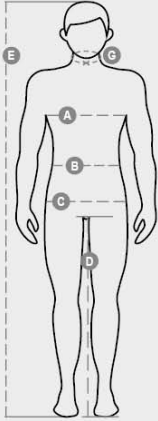

KOOSTUMUS: 100 % PUUVILLAA
KANGAS: TVILLI
PAINO: 280 GR/MQ
KOOT: XS-S-M-L-XL-XXL-3XL-4XL-5XL
PAKKAUS: 1/20
HS-KOODI: 62034211
MADE IN: PK

Värit

			
VALKOINEN 00000	PUNAINEN 03000	ARMEIJANVIHREÄ 07035	LAIIVASTONSININEN 08007
			
KUNINKAANSININEN 09000	KHAKI 11006	SAVU 13007	MUSTA 14000

Pakkauksen laatuun ja ympäristöominaisuuksiin liittyvä tietosivu

% kierrätysmateriaalia	100
Kierrätettävyys	-
Sisältää vaarallisia aineita	Ei sisällä vaarallisia aineita

Casual&Workwear - Bottoms

International sizes	XXS		XS		S		M		L		XL		XXL		3XL		4XL		5XL		
IT - DE	36	38	40	42	44	46	48	50	52	54	56	58	60	62	64	66	68	70	72	74	
FR - ES	32	34	36	38	40	42	44	46	48	50	52	54	56	58	60	62	64	66	68	70	
UK - US	25	27	28	29	30	32	33	34	36	38	40	41	43	45	46	48	49	51	52	54	
Waist	(B) - cm	64	68	72	74	76	80	84	88	92	96	100	104	108	112	116	120	124	128	132	136
	(B) - in	25	27	28	29	30	32	33	34	36	38	40	41	43	45	46	48	49	51	52	54
Hips	(C) - cm	80	84	88	90	92	96	100	104	108	112	116	120	124	128	132	136	140	144	148	152
	(C) - in	31	33	34	35	36	38	39	41	42	44	46	47	49	50	52	53	55	56	58	59
Inside leg	(D) - cm	82	82	84	84	85	85	86	86	87	87	88	88	88	88	88	89	89	89	89	89
	(D) - in	32	32	33	33	33	33	33	33	34	34	34	34	34	34	34	34	35	35	35	35
Height	(E) - cm	170/181						175/187						175/189							
	(E) - in	67/71						69/73						69/75							