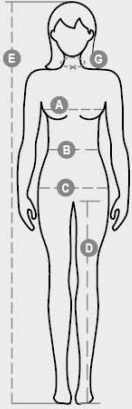

KOOSTUMUS: 70 % PUUVILLAA + 28 % POLYESTERIÄ + 2 % ELASTAANIA

KANGAS: JOUSTAVA DENIM 12 oz/300 d

PAINO: 405 GR/MQ

KOOT: 38-40-42-44

PAKKAUS: 1/20

HS-KOODI: 62046231

MADE IN: CN

VäRIT

VAALEANSININEN
10002

OMINAISUUDET

PESUOHJEET

**Tuotteen laatuun ja ympäristöominaisuuksiin liittyvä tietosivu**

% kierrätysmateriaalia	-
Kierrätettävyys	-
Sisältää muovimikrokuituja	-
Sisältää vaarallisia aineita	Ei sisällä vaarallisia aineita
Sidos	PK PAKISTAN
Värjäys	PK PAKISTAN
Vaatteen rakenne	PK PAKISTAN

Pakkauksen laatuun ja ympäristöominaisuuksiin liittyvä tietosivu

% kierrätysmateriaalia	-
Kierrätettävyys	-
Sisältää vaarallisia aineita	Ei sisällä vaarallisia aineita

Casual&Workwear - Bottoms

International sizes		XS		S		M		L		XL		XXL		3XL	
IT		34	36	38	40	42	44	46	48	50	52	54	56	58	60
FR - ES		30	32	34	36	38	40	42	44	46	48	50	52	54	56
DE		28	30	32	34	36	38	40	42	44	46	48	50	52	54
UK		2	4	6	8	10	12	14	16	18	20	22	24	26	28
US		0	0	2	4	6	8	10	12	14	16	18	20	22	24
Waist	(B) - cm	54	58	62	66	70	74	76	80	84	88	92	96	100	104
	(B) - in	22	23	24	26	27	29	30	31	33	35	36	38	39	41
Hips	(C) - cm	80	84	88	92	96	100	104	108	112	116	120	124	128	132
	(C) - in	31	33	35	36	38	39	41	42	44	45	47	48	50	51
Inside leg	(D) - cm	81	81	82	82	82	82	83	83	84	84	84	84	85	85
	(D) - in	32	32	32	32	32	32	32	32	33	33	33	33	34	34
Height	(E) - cm	160/175						168/185							
	(E) - in	63/69						66/73							