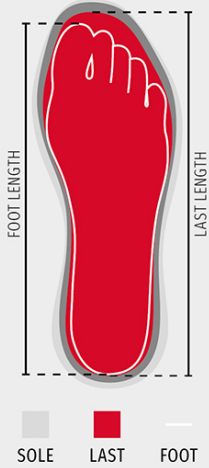

Shoes

Mondopoint (mm)	225	225	230	235	235	240	245	245	250	255	255	260	265	265	270	275	275	280	285	285	290	295	295	300	305	305	310	315	315	320	325	325	330	335	335
EUR	35	35½	36	36½	37	37½	38	38½	39	39½	40½	40½	41	41½	42	42½	43	43½	44	44½	45	45½	46	46½	47	47½	48	48½	49	49½	50	50½	51	51½	52
UK	2,5	3	3,5	3,5	4	4,5	5	5,5	5,5	6	6,5	7	7,5	7,5	8	8,5	9	9	9,5	10	10,5	11	11	11,5	12	12,5	13	13	13,5	14	14,5	14,5	15	15,5	16
US Man	3	3,5	4	4,5	4,5	5	5,5	6	6	6,5	7	7,5	8	8	8,5	9	9,5	9,5	10	10,5	11	11,5	11,5	12	12,5	13	13,5	13,5	14	14,5	15	15	15,5	16	16,5
US Woman	4	4,5	5	5,5	5,5	6	6,5	7	7	7,5	8	8,5	8,5	9	9,5																				