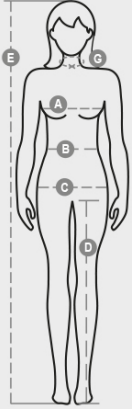

## Pakkauksen laatuun ja ympäristöominaisuuksiin liittyvä tietosivu

% kierrätysmateriaalia	100
Kierrätettävyys	-
Sisältää vaarallisia aineita	Ei sisällä vaarallisia aineita

Casual&Workwear - Tops

International sizes		XS		S		M		L		XL		XXL		3XL	
IT		34	36	38	40	42	44	46	48	50	52	54	56	58	60
FR - ES		30	32	34	36	38	40	42	44	46	48	50	52	54	56
DE		28	30	32	34	36	38	40	42	44	46	48	50	52	54
UK		2	4	6	8	10	12	14	16	18	20	22	24	26	28
Collar	(G) - cm	36	36	37	37	38,5	38,5	39,5	39,5	41	41	42	42	43	43
	(G) - in	14	14	14½	14½	15	15	15½	15½	16	16	16½	16½	17	17
Bust	(A) - cm	72	76	80	84	88	92	96	100	104	108	112	116	120	124
	(A) - in	28	30	31	33	35	36	37	39	41	42	44	45	47	48
Waist	(B) - cm	54	58	62	66	70	74	76	80	84	88	92	96	100	104
	(B) - in	21	23	24	26	27	29	30	31	33	35	36	38	39	41
Hips	(C) - cm	80	84	88	92	96	100	104	108	112	116	120	124	128	132
	(C) - in	31	33	35	36	38	39	41	42	44	45	47	48	50	51
Height	(E) - cm	160/175						168/185							
	(E) - in	63/69						66/73							